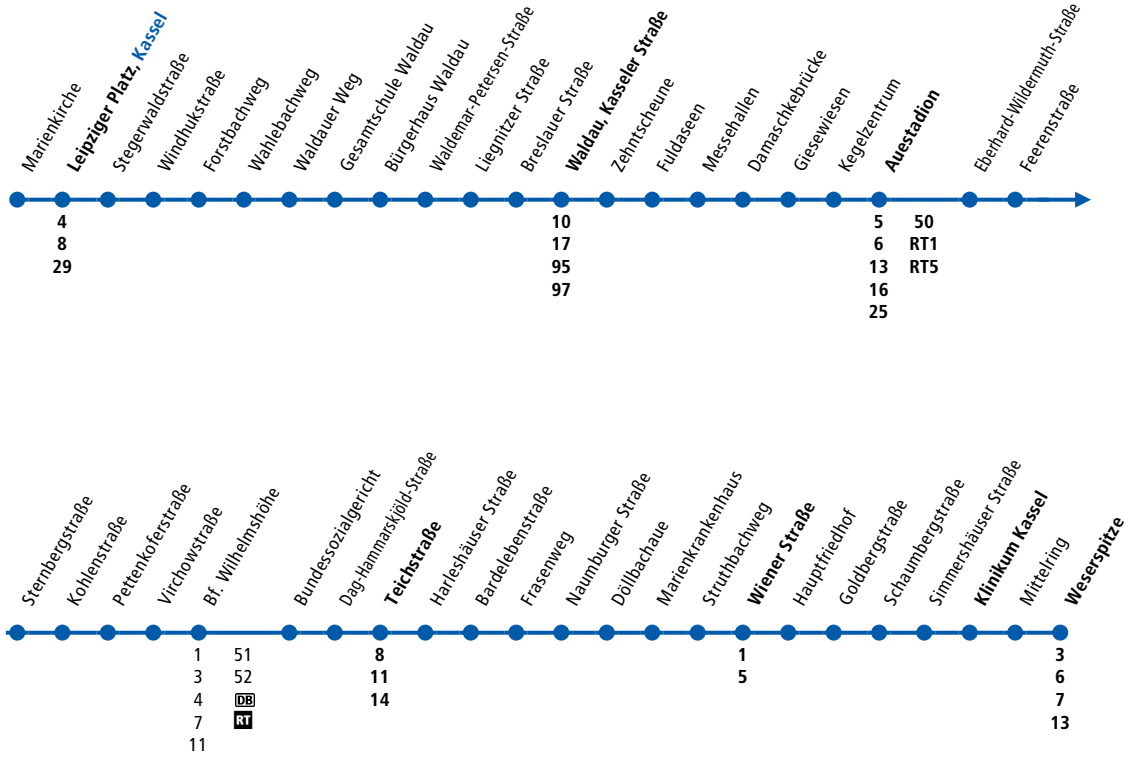

KVG

Montag - Freitag

Anmerkung							
Anmerkung							
Marienkirche ab	6.15	20.15	20.45	·	·	·	·
Kassel, Leipziger Platz				21.02			23.02
Leipziger Platz	5.02	5.32	6.17	20.17	20.47	·	·
Stegerwaldstraße	5.05	5.35	6.20	20.20	20.50	21.05	23.05
Windhukstraße	5.06	5.36	6.21	20.21	20.51	21.06	23.06
Forstbachweg	5.07	5.37	6.22	20.22	20.52	21.07	23.07
Wahlebachweg	5.08	5.38	6.23	20.23	20.53	21.08	alle 23.08
Waldauer Weg	5.09	5.39	6.24	20.24	20.54	21.08	30 23.08
Gesamtschule Waldau	5.10	5.40	6.25	20.25	20.55	21.09	Min. 23.09
Bürgerhaus Waldau	5.10	5.40	6.26	20.26	20.56	21.09	23.09
Waldemar-Petersen-Straße	5.11	5.41	6.27	20.27	20.57	21.10	23.10
Liegnitzer Straße	5.12	5.42	6.28	20.28	20.58	21.11	23.11
Breslauer Straße	5.13	5.43	6.29	20.29	20.59	21.12	23.12
Waldau, Kasseler Straße	5.14	5.44	6.30	20.30	21.00	21.13	23.13
Zehntscheune	5.15	5.45	6.31	20.31	21.01		
Fuldaseen	5.16	5.46	6.32	20.32	21.02		
Messehallen	5.18	5.48	6.35	20.35	21.05		
Damaschkebrücke	5.19	5.49	6.36	20.36	21.06		
Giesewiesen	5.20	5.50	6.37	20.37	21.07		
Kegelzentrum	5.21	5.51	6.38	20.38	21.08		
Auestadion an	5.23	5.53	6.40	20.40	21.10		
Auestadion ab	5.27	5.57	6.40	20.40	21.10		
Eberhard-Wildermuth-Straße	5.28	5.58	6.41	alle 20.41	21.11		
Feerenstraße	5.29	5.59	6.42	30 20.42	21.12		
Sternbergstraße	5.30	6.00	6.43	Min. 20.43	21.13		
Kohlenstraße	5.32	6.02	6.45	20.45	21.15		
Pettenkoferstraße	5.33	6.03	6.46	20.46	21.16		
Virchowstraße	5.34	6.04	6.47	20.47	21.17		
Bf. Wilhelmshöhe an	5.39	6.09	6.52	20.52	21.22		
Bf. Wilhelmshöhe ab	5.39	6.09	6.53	20.53			
Bundessozialgericht	5.40	6.10	6.54	20.54			
Dag-Hammarskjöld-Straße	5.41	6.11	6.55	20.55			
Teichstraße	5.43	6.13	6.57	20.57			
Harleshäuser Straße	5.44	6.14	6.58	20.58			
Bardelebenstraße	5.46	6.16	7.01	21.01			
Frasenweg	5.47	6.17	7.02	21.02			
Naumburger Straße	5.48	6.18	7.03	21.03			
Döllbachau	5.49	6.19	7.05	21.05			
Marienkrankenhaus	5.50	6.20	7.06	21.06			
Struthbachweg	5.52	6.22	7.08	21.08			
Wiener Straße	5.53	6.23	7.09	21.09			
Hauptfriedhof	5.54	6.24	7.10	21.10			
Goldbergstraße	5.55	6.25	7.11	21.11			
Schaumbergstraße	5.56	6.26	7.12	21.12			
Simmershäuser Straße	5.57	6.27	7.13	21.13			
Klinikum Kassel	5.59	6.29	7.15	21.15			
Mittelring	6.00	6.30	7.16	21.16			
Weserspitze an	6.02	6.32	7.18	21.18			