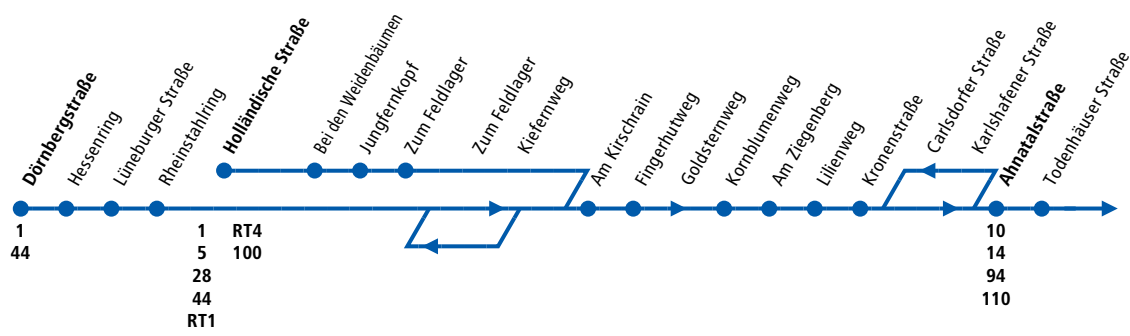

## Montag - Freitag

Anmerkung								F	S	S	S			
Anmerkung										14				
Stadtmitte (Vellmar) ab														
Festplatz														
<b>Dörnbergstraße</b>		<b>5.34</b>		<b>6.18</b>		<b>6.48</b>		<b>7.18</b>	<b>7.18</b>				<b>13.18</b>	
Hessenring		5.36		6.20		6.50		7.20	7.20				13.20	
Lüneburger Straße		5.37		6.21		6.51		7.21	7.21			alle	13.21	
Rheinstahlring		5.38		6.22		6.52		7.22	7.22			30	13.22	
<b>Holländische Straße</b>	<b>4.49</b>	<b>5.19</b>	.	<b>5.49</b>	<b>6.04</b>	.	<b>6.28</b>	.	<b>7.02</b>	.	.	<b>7.22</b>	<b>7.32</b> Min.	.
Bei den Weidenbäumen	4.51	5.21	.	5.51	6.06	.	6.30	.	7.04	.	.	7.24	7.34	.
Jungfernkopf	4.52	5.22	.	5.52	6.07	.	6.31	.	7.05	.	.	7.25	7.35	.
Zum Feldlager	4.53	5.23	.	5.53	6.08	.	6.33	.	7.07	.	.	7.27	7.37	.
Kiefernweg	4.54	5.24	5.39	5.54	6.09	6.23	6.34	6.53	7.08	7.23	7.23	7.28	7.38	13.23
Am Kirschrain	4.55	5.25	5.40	5.55	6.10	6.24	6.35	6.54	7.09	7.24	7.24	7.29	7.39	13.24
Fingerhutweg	4.56	5.26	5.41	5.56	6.11	6.25	6.36	6.55	7.10	7.25	7.25	7.30	7.40	13.25
Goldsternweg	4.56	5.26	5.41	5.56	6.11	6.25	6.36	6.55	7.10	7.25	7.25	7.30	7.40	13.25
Kornblumenweg	4.57	5.27	5.42	5.57	6.12	6.26	6.37	6.56	7.11	7.26	7.26	7.31	7.41	13.26
Am Ziegenberg	4.58	5.28	5.43	5.58	6.13	6.27	6.38	6.57	7.12	7.27	7.27	7.32	7.42	13.27
Lilienweg	4.58	5.28	5.43	5.58	6.13	6.28	6.39	6.58	7.13	7.28	7.28	7.33	7.43	13.28
Kronenstraße	4.59	5.29	5.44	5.59	6.14	6.29	6.40	6.59	7.14	7.29	7.29	7.34	7.44	alle 13.29
Karlshafener Straße	5.00	5.30	5.45	6.00	6.15	6.30	6.41	7.00	7.15	7.30	7.30	7.35	7.45	15 13.30
<b>Ahnatalstraße an</b>	<b>5.01</b>	<b>5.31</b>	<b>5.46</b>	<b>6.01</b>	<b>6.16</b>	<b>6.32</b>	<b>6.43</b>	<b>7.02</b>	<b>7.17</b>	<b>7.32</b>	<b>7.32</b>	<b>7.37</b>	<b>7.47</b> Min.	<b>13.32</b>
<b>Ahnatalstraße ab</b>	<b>5.04</b>	<b>5.34</b>	<b>5.49</b>	<b>6.04</b>	<b>6.19</b>	<b>6.32</b>	<b>6.47</b>	<b>7.02</b>	<b>7.17</b>	<b>7.32</b>	<b>7.32</b>	<b>7.39</b>	<b>7.47</b>	<b>13.32</b>
Todenhäuser Straße	5.05	5.35	5.50	6.05	6.20	6.33	6.48	7.03	7.18	7.33	7.33	7.40	7.48	13.33
Riedelstraße	5.06	5.36	5.51	6.06	6.21	6.34	6.49	7.04	7.19	7.34	7.34	7.41	7.49	13.34
Harleshäuser Straße	5.07	5.37	5.52	6.07	6.22	6.35	6.50	7.05	7.20	7.35	7.35	7.42	7.50	13.35
<b>Teichstraße</b>	<b>5.08</b>	<b>5.38</b>	<b>5.53</b>	<b>6.08</b>	<b>6.23</b>	<b>6.36</b>	<b>6.51</b>	<b>7.06</b>	<b>7.21</b>	<b>7.36</b>	<b>7.36</b>	<b>7.43</b>	<b>7.51</b>	<b>13.36</b>
Dag-Hammarskjöld-Straße	5.09	5.39	5.54	6.09	6.24	6.38	6.53	7.08	7.23	7.38	7.38	7.45	7.53	13.38
Bundessozialgericht	5.10	5.40	5.55	6.10	6.25	6.39	6.54	7.09	7.24	7.39	7.39	7.46	7.54	13.39
<b>Bf. Wilhelmshöhe an</b>	<b>5.11</b>	<b>5.41</b>	<b>5.56</b>	<b>6.11</b>	<b>6.26</b>	<b>6.40</b>	<b>6.55</b>	<b>7.10</b>	<b>7.25</b>	<b>7.40</b>	<b>7.40</b>	<b>7.47</b>	<b>7.55</b>	<b>13.40</b>
<b>Bf. Wilhelmshöhe ab</b>				<b>6.00</b>		<b>6.30</b>		<b>6.56</b>		<b>7.26</b>		<b>7.41</b>	<b>7.48</b>	<b>7.56</b>
Walther-Schücking-Platz				6.01		6.31		6.57		7.27		7.42	7.49	7.57
Christuskirche				6.02		6.32		6.58		7.28			7.58	
Freibad Wilhelmshöhe				6.04		6.34		7.00		7.30			8.00	
Dönche				6.05		6.35		7.02		7.32			8.02	
Landesfeuerwehrschule				6.06		6.36		7.03		7.33			8.03	
Holzgarten				6.07		6.37		7.04		7.34			8.04	
Westfriedhof				6.08		6.38		7.05		7.35			8.05	alle
documenta urbana				6.09		6.39		7.06		7.36			8.06	30
Heiligenbergstraße				6.10		6.40		7.07		7.37			8.07	Min.
Helleböhn				6.10		6.40		7.07		7.37			8.07	
Magazinhof				6.11		6.41		7.08		7.38			8.08	
Anne-Frank-Straße				6.12		6.42		7.09		7.39			8.09	
Wilhelm-Busch-Straße				6.13		6.43		7.10		7.40			8.10	
Töpferhofweg				6.14		6.44		7.11		7.41			8.11	
Leuschnerstraße				6.15		6.45		7.13		7.43			8.13	
<b>DEZ-Einkaufszentrum an</b>				<b>6.16</b>		<b>6.46</b>		<b>7.14</b>		<b>7.44</b>			<b>8.14</b>	