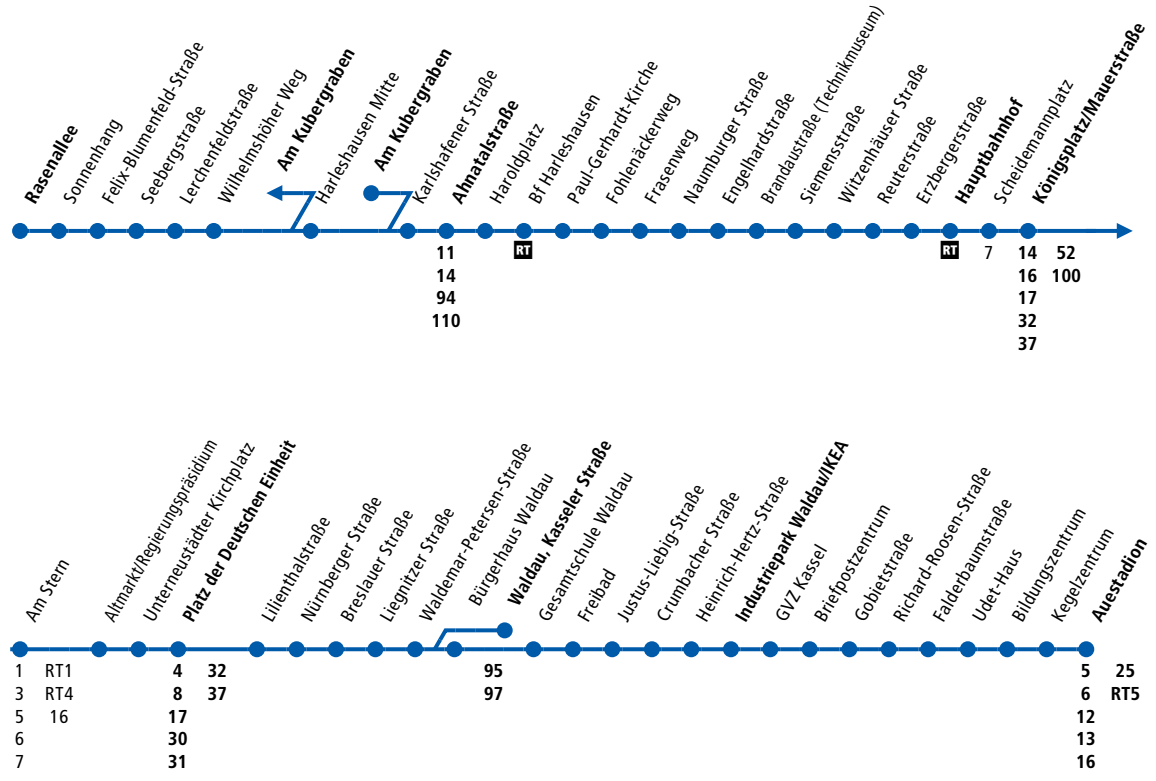

Sonn- und Feiertag

Anmerkung							
Anmerkung							
Auestadion ab							
Kegelzentrum							
Bildungszentrum							
Udet-Haus							
Falderbaumstraße							
Richard-Roosen-Straße							
Gobietstraße							
Briefpostzentrum							
GVZ Kassel							
Industriepark Waldau/IKEA							
Heinrich-Hertz-Straße							
Crumbacher Straße							
Justus-Liebig-Straße							
Freibad							
Gesamtschule Waldau							
Bürgerhaus Waldau							
W.-Petersen/Görlitzer Straße							
Waldau, Kasseler Straße	5.41	9.11	9.41	9.56	23.26	23.56	0.26
Waldemar-Petersen-Straße	5.43	9.13	9.43	9.58	23.28	23.58	0.28
Liegnitzer Straße	5.44	9.14	9.44	9.59	23.29	23.59	0.29
Breslauer Straße	5.45	9.15	9.45	10.00	23.30	0.00	0.30
Nürnberger Straße	5.46	9.16	9.46	10.01	23.31	0.01	0.31
Lilienthalstraße	5.48	9.18	9.48	10.03	23.33	0.03	0.33
Platz der Deutschen Einheit	5.50	9.20	9.50	10.05	23.35	0.05	0.36
Unterneustädter Kirchplatz	5.51	9.21	9.51	10.06	23.36		
Altmarkt/Regierungspräsidium	5.52	9.22	9.52	10.07	23.37		
Am Stern	5.54	9.24	9.54	10.09	23.39		
Königsplatz/Mauerstraße an	5.56	9.26	9.56	10.11	23.41		
Königsplatz/Mauerstraße ab	6.01	9.31	10.01	10.16	23.46		
Scheidemannplatz	6.02	9.32	10.02	10.17	23.47		
Hauptbahnhof	6.03	9.33	10.03	10.18	23.48		
Erzbergerstraße	6.04	9.34	10.04	10.19	23.49		
Reuterstraße	6.05	9.35	10.05	10.20	23.50		
Witzenhäuser Straße	6.06	9.36	10.06	10.21	23.51		
Siemensstraße	6.07	alle	9.37	10.07	10.22	alle	23.52
Brandaustraße (Technikmuseum)	6.08	30	9.38	10.08	10.23	30	23.53
Engelhardstraße	6.09	Min.	9.39	10.09	10.24	Min.	23.54
Naumburger Straße	6.10		9.40	10.10	10.25		23.55
Drei Brücken	6.10		9.40	10.10	10.25		23.55
Frasenweg	6.12		9.42	10.12	10.27		23.57
Fohlenäckerweg	6.13		9.43	10.13	10.28		23.58
Paul-Gerhardt-Kirche	6.14		9.44	10.14	10.29		23.59
Bf Harleshausen	6.15		9.45	10.15	10.30		0.00
Haroldplatz	6.16		9.46	10.16	10.31		0.01
Ahnatalstraße	6.17	9.47	10.17	10.32	0.02		
Karlshafener Straße	6.18		9.48	10.18	10.33		0.03
Harleshausen Mitte	6.18		9.48	10.18	10.33		0.03
Am Kubergraben	.	.	10.19	.	.		
Wilhelmshöher Weg	6.19		9.49		10.34		0.04
Lerchenfeldstraße	6.20		9.50		10.35		0.05
Seebergstraße	6.21		9.51		10.36		0.06
Felix-Blumenfeld-Straße	6.21		9.51		10.36		0.06
Sonnenhang	6.22		9.52		10.37		0.07
Rasenallee an	6.23	9.53	10.38	0.08			

KVG

Auestadion ▶ Industriepark Waldau/IKEA ▶ Wohnstadt Waldau ▶ Königsplatz/Mauerstraße
▶ RothenditmoId ▶ Ahnatalstraße ▶ Am Kubergraben ▶ Rasenallee

KVG