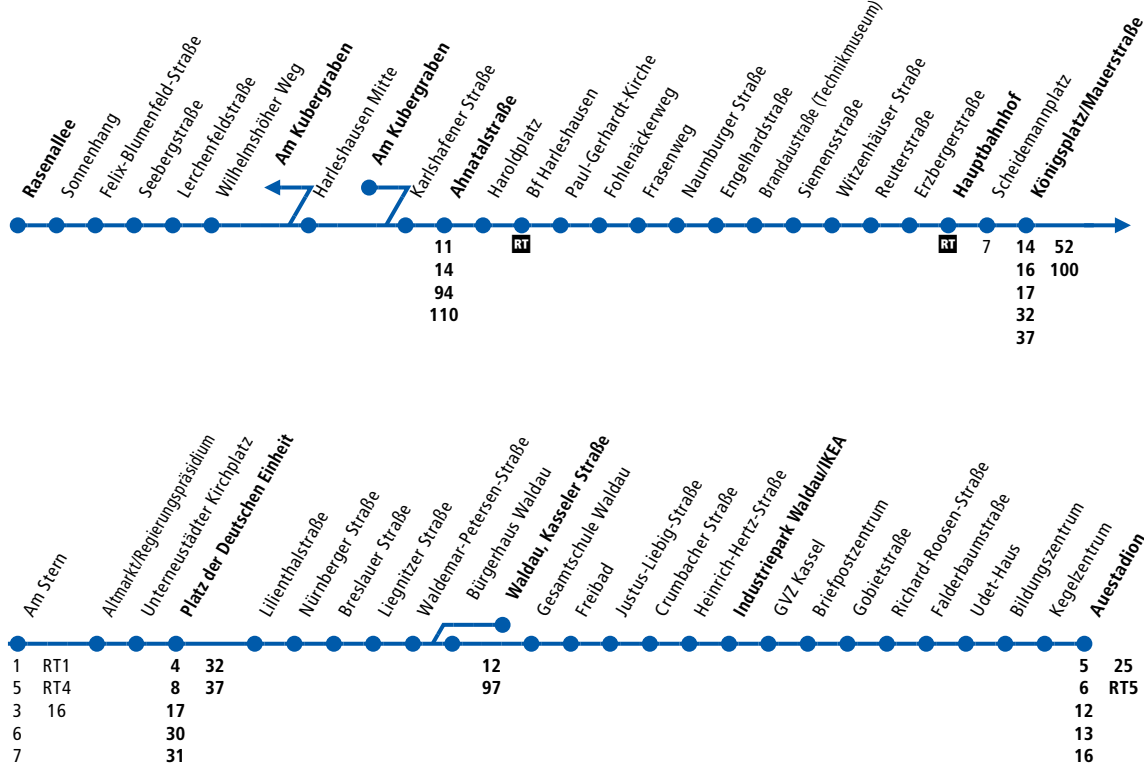

KVG

Montag - Freitag an Schultagen