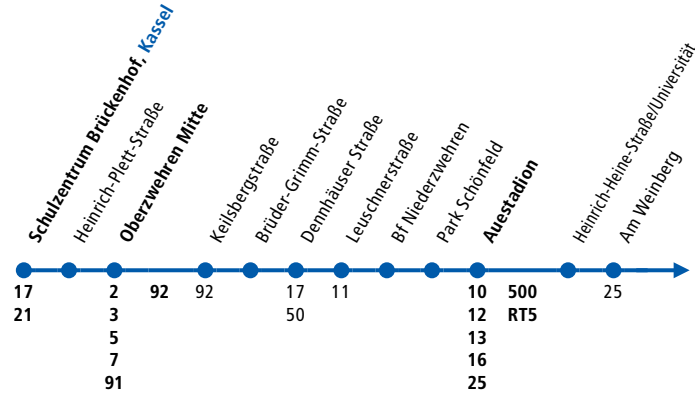

## Montag - Freitag

Anmerkungen											
Anmerkungen											
<b>Kassel, Schulzentrum Brückenhof ab</b>		<b>5.07</b>	<b>5.37</b>		<b>6.07</b>	<b>6.21</b>		<b>19.21</b>	<b>19.35</b>	<b>20.05</b>	
Heinrich-Plett-Straße		5.08	5.38		6.08	6.22		19.22	19.36	20.06	
<b>Oberzwehren Mitte</b>		<b>5.10</b>	<b>5.40</b>		<b>6.10</b>	<b>6.24</b>		<b>19.24</b>	<b>19.38</b>	<b>20.08</b>	
Keilsbergstraße		5.11	5.41		6.11	6.25		19.25	19.39	20.09	
Brüder-Grimm-Straße		5.13	5.43		6.13	6.27		19.27	19.41	20.11	
Dennhäuser Straße		5.14	5.44		6.14	6.28		19.28	19.42	20.12	
Leuschnerstraße		5.16	5.46		6.16	6.30		19.30	19.44	20.14	
Bf Niederzwehren		5.17	5.47		6.17	6.31		19.31	19.45	20.15	
Park Schönfeld		5.18	5.48		6.18	6.32		19.32	19.46	20.16	
<b>Auestadion</b>		<b>5.19</b>	<b>5.49</b>		<b>6.19</b>	<b>6.33</b>		<b>19.33</b>	<b>19.47</b>	<b>20.17</b>	
Heinrich-Heine-Straße/Universität		5.20	5.50		6.20	6.34		19.34	19.48	20.18	
Am Weinberg		5.22	5.52		6.22	6.36		19.36	19.50	20.20	
Rathaus	4.55	5.25	5.55	6.06	6.25	6.39	alle	19.39	19.53	20.23	
Friedrichsplatz	4.56	5.26	5.56	6.07	6.26	6.40	15	19.40	19.54	20.24	
<b>Königsplatz an</b>		<b>4.58</b>	<b>5.28</b>	<b>5.58</b>	<b>6.09</b>	<b>6.28</b>	<b>6.42</b>	<b>Min.</b>	<b>19.42</b>	<b>19.56</b>	<b>20.26</b>
<b>Königsplatz ab</b>		<b>5.00</b>	<b>5.30</b>	<b>6.00</b>	<b>6.09</b>	<b>6.30</b>	<b>6.42</b>		<b>19.42</b>	<b>20.00</b>	<b>20.30</b>
Am Stern	5.02	5.32	6.02	6.11	6.32	6.44		19.44	20.02	20.32	
Altmarkt/Regierungspräsidium	5.04	5.34	6.04	6.13	6.34	6.46		19.46	20.04	20.34	
Katzensprung/Universität	5.05	5.35	6.05	6.14	6.35	6.47		19.47	20.05	20.35	
<b>Weserspitze</b>		<b>5.07</b>	<b>5.37</b>	<b>6.07</b>	<b>6.16</b>	<b>6.37</b>	<b>6.49</b>		<b>19.49</b>	<b>20.07</b>	<b>20.37</b>
Kaulbachstraße	.	.	.	6.17	6.38	6.50		19.50	20.08	20.38	
Mittelring	5.08	5.38	6.08	.	.	.		.	.	.	
<b>Klinikum Kassel</b>		<b>5.09</b>	<b>5.39</b>	<b>6.09</b>	.	.	.		.	.	
Eisenschmiede	5.11	5.41	6.11	6.19	6.40	6.52		19.52	20.10	20.40	
Koboldstraße	5.12	5.42	6.12	6.20	6.41	6.53		19.53	20.11	20.41	
Arnimstraße	5.13	5.43	6.13	6.21	6.42	6.54		19.54	20.12	20.42	
<b>Ihringshäuser Straße an</b>		<b>5.14</b>	<b>5.44</b>	<b>6.14</b>	<b>6.22</b>	<b>6.43</b>	<b>6.55</b>		<b>19.55</b>	<b>20.13</b>	<b>20.43</b>