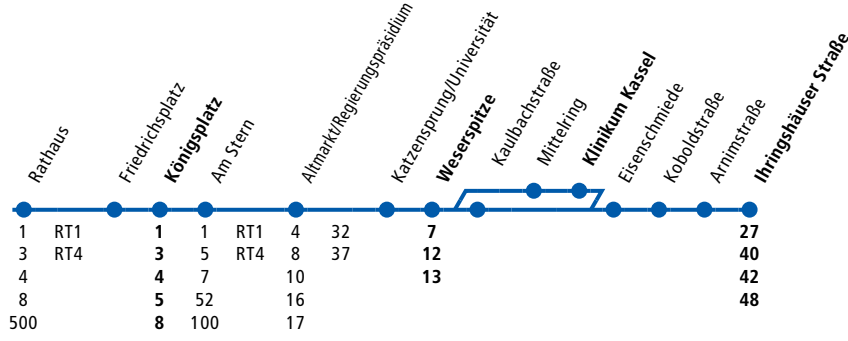

## Montag - Freitag

Anmerkungen											
Anmerkungen											
<b>Kassel, Schulzentrum Brückenhof ab</b>		<b>5.07</b>	<b>5.37</b>		<b>6.07</b>	<b>6.21</b>		<b>19.21</b>	<b>19.35</b>	<b>20.05</b>	
Heinrich-Plett-Straße		5.08	5.38		6.08	6.22		19.22	19.36	20.06	
<b>Oberzwehren Mitte</b>		<b>5.10</b>	<b>5.40</b>		<b>6.10</b>	<b>6.24</b>		<b>19.24</b>	<b>19.38</b>	<b>20.08</b>	
Keilsbergstraße		5.11	5.41		6.11	6.25		19.25	19.39	20.09	
Brüder-Grimm-Straße		5.13	5.43		6.13	6.27		19.27	19.41	20.11	
Dennhäuser Straße		5.14	5.44		6.14	6.28		19.28	19.42	20.12	
Leuschnerstraße		5.16	5.46		6.16	6.30		19.30	19.44	20.14	
Bf Niederzwehren		5.17	5.47		6.17	6.31		19.31	19.45	20.15	
Park Schönfeld		5.18	5.48		6.18	6.32		19.32	19.46	20.16	
<b>Auestadion</b>		<b>5.19</b>	<b>5.49</b>		<b>6.19</b>	<b>6.33</b>		<b>19.33</b>	<b>19.47</b>	<b>20.17</b>	
Heinrich-Heine-Straße/Universität		5.20	5.50		6.20	6.34		19.34	19.48	20.18	
Am Weinberg		5.22	5.52		6.22	6.36		19.36	19.50	20.20	
Rathaus	4.55	5.25	5.55	6.06	6.25	6.39	alle	19.39	19.53	20.23	
Friedrichsplatz	4.56	5.26	5.56	6.07	6.26	6.40	15	19.40	19.54	20.24	
<b>Königsplatz an</b>		<b>4.58</b>	<b>5.28</b>	<b>5.58</b>	<b>6.09</b>	<b>6.28</b>	<b>6.42</b>	<b>Min.</b>	<b>19.42</b>	<b>19.56</b>	<b>20.26</b>
<b>Königsplatz ab</b>		<b>5.00</b>	<b>5.30</b>	<b>6.00</b>	<b>6.09</b>	<b>6.30</b>	<b>6.42</b>		<b>19.42</b>	<b>20.00</b>	<b>20.30</b>
Am Stern	5.02	5.32	6.02	6.11	6.32	6.44		19.44	20.02	20.32	
Altmarkt/Regierungspräsidium	5.04	5.34	6.04	6.13	6.34	6.46		19.46	20.04	20.34	
Katzensprung/Universität	5.05	5.35	6.05	6.14	6.35	6.47		19.47	20.05	20.35	
<b>Weserspitze</b>		<b>5.07</b>	<b>5.37</b>	<b>6.07</b>	<b>6.16</b>	<b>6.37</b>	<b>6.49</b>		<b>19.49</b>	<b>20.07</b>	<b>20.37</b>
Kaulbachstraße	.	.	.	6.17	6.38	6.50		19.50	20.08	20.38	
Mittelring	5.08	5.38	6.08	.	.	.		.	.	.	
<b>Klinikum Kassel</b>		<b>5.09</b>	<b>5.39</b>	<b>6.09</b>	.	.	.		.	.	
Eisenschmiede	5.11	5.41	6.11	6.19	6.40	6.52		19.52	20.10	20.40	
Koboldstraße	5.12	5.42	6.12	6.20	6.41	6.53		19.53	20.11	20.41	
Arnimstraße	5.13	5.43	6.13	6.21	6.42	6.54		19.54	20.12	20.42	
<b>Ihringshäuser Straße an</b>		<b>5.14</b>	<b>5.44</b>	<b>6.14</b>	<b>6.22</b>	<b>6.43</b>	<b>6.55</b>		<b>19.55</b>	<b>20.13</b>	<b>20.43</b>