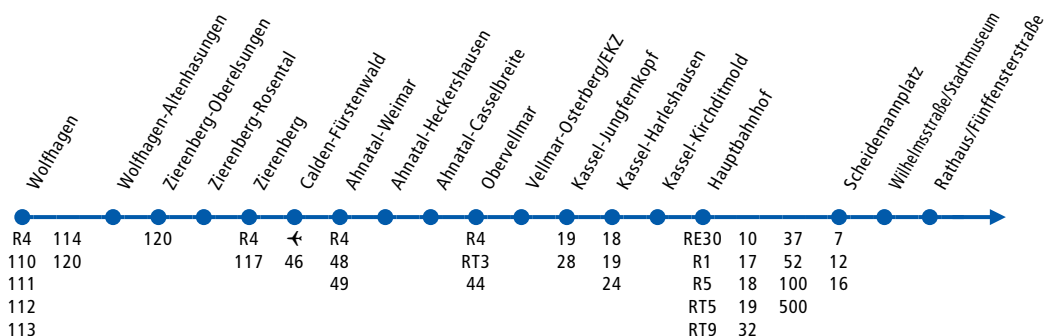

RTG

Montag - Freitag

Verkehrsbeschränkungen																
Fußnoten																
Wolffhagen ab	4.46	5.44	6.16					7.16	8.16	9.16	10.16	10.31	11.05	12.01		
Wolffhagen-Altenhasungen	4.50	5.48	6.20					7.20	8.20	9.20	10.20					
Zierenberg-Oberelsungen	4.55	5.53	6.24					7.25	8.24	9.24	10.24					
Zierenberg-Rosental	4.58	5.56	6.28					7.28	8.28	9.28	10.28					
Zierenberg	5.02	6.02	6.31	7.05	7.05	7.05	7.31	8.05	8.31	9.05	9.31	10.05	10.31	11.05	12.01	
Calden-Fürstenwald	5.07	6.07	6.36	7.10	7.10	7.10	7.36	8.10	8.36	9.10	9.36	10.10	10.36	11.10	.	
Ahnatal-Weimar	5.11	6.11	6.41	7.14	7.14	7.14	7.41	8.14	8.41	9.14	9.41	10.14	10.41	11.14	12.09	
Ahnatal-Heckershausen	5.17	6.17	6.46	7.17	7.17	7.17	7.46	8.17	8.46	9.17	9.46	10.17	10.46	11.17	.	
Ahnatal-Casselbreite	5.19	6.19	6.48	7.19	7.19	7.19	7.48	8.19	8.48	9.19	9.48	10.19	10.48	11.19	.	
Obervellmar	5.21	6.21	6.51	7.21	7.21	7.21	7.51	8.21	8.51	9.21	9.51	10.21	10.51	11.21	12.14	
Vellmar-Osterberg/EKZ	5.23	6.23	6.53	7.23	7.23	7.23	7.53	8.23	8.53	9.23	9.53	10.23	10.53	11.23	11.53	
Kassel-Jungfernkopf	5.25	6.25	6.55	7.25	7.25	7.25	7.55	8.25	8.55	9.25	9.55	10.25	10.55	11.25	11.55	
Kassel-Harleshausen	5.27	6.27	6.57	7.27	7.27	7.27	7.57	8.27	8.57	9.27	9.57	10.27	10.57	11.27	11.57	
Kassel-Kirchditmold	5.29	6.29	6.59	7.29	7.29	7.29	7.59	8.29	8.59	9.29	9.59	10.29	10.59	11.29	11.59	
Hauptbahnhof an	5.33	6.33	7.03	7.33	7.33	7.33	8.03	8.33	9.03	9.33	10.03	10.33	11.03	11.33	12.03	
Hauptbahnhof ab	5.34	6.34	7.04	7.35	7.35	7.37	8.04	8.34	9.05	9.34	10.04	10.34	11.04	11.34	12.04	
Scheidemannplatz	5.36	6.36	7.06	7.37	7.37	.	8.06	8.36	9.07	9.36	10.06	10.36	11.06	11.36	12.06	
Wilhelmsstraße/Stadtmuseum	5.37	6.37	7.07	7.38	7.38	.	8.07	8.37	9.08	9.37	10.07	10.37	11.07	11.37	12.07	
Rathaus/Fünffensterstraße	5.38	6.38	7.08	7.39	7.39	.	8.08	8.38	9.09	9.38	10.08	10.38	11.08	11.38	12.08	
Rathaus	5.39	6.39	7.09	7.40	7.40	.	8.09	8.39	9.10	9.39	10.09	10.39	11.09	11.39	12.09	
Friedrichsplatz	5.40	6.40	7.10	7.41	7.41	.	8.10	8.40	9.11	9.40	10.10	10.40	11.10	11.40	12.10	
Königsplatz an	5.42	6.42	7.12	7.43	7.43	.	8.12	8.42	9.13	9.42	10.12	10.42	11.12	11.42	12.12	
Königsplatz ab	5.42	6.42	7.12	7.43	7.43	.	8.12	8.42	9.13	9.42	10.12	10.42	11.12	11.42	12.12	
Am Stern	5.44	6.44	7.14	7.45	7.45	.	8.14	8.44	9.15	9.44	10.14	10.44	11.14	11.44	12.14	
Holländischer Platz/Universität	5.46	6.46	7.16	7.47	7.47	.	8.16	8.46	9.17	9.46	10.16	10.46	11.16	11.46	12.16	
Halitplatz	5.48	6.48	7.18	7.49	7.49	.	8.18	8.48	9.19	9.48	10.18	10.48	11.18	11.48	12.18	
Hauptfriedhof	5.49	6.49	7.19	7.50	7.50	.	8.19	8.49	9.20	9.49	10.19	10.49	11.19	11.49	12.19	
Wiener Straße	5.51	6.51	7.21	7.52	7.52	.	8.21	8.51	9.22	9.51	10.21	10.51	11.21	11.51	12.21	
Hegelsbergstraße	5.52	6.52	7.22	7.53	7.53	.	8.22	8.52	9.23	9.52	10.22	10.52	11.22	11.52	12.22	
Holländische Straße an	5.54	6.54	7.24	7.55	7.55	.	8.24	8.54	9.25	9.54	10.24	10.54	11.24	11.54	12.24	
Lutherplatz ab							7.40									
Am Stern							7.41									
Sandershäuser Straße							7.47									