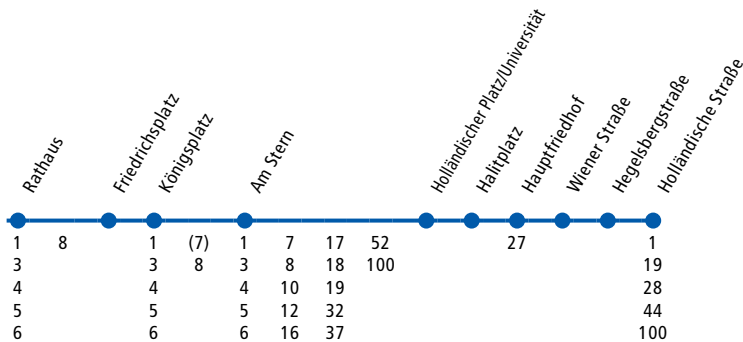

Montag - Freitag