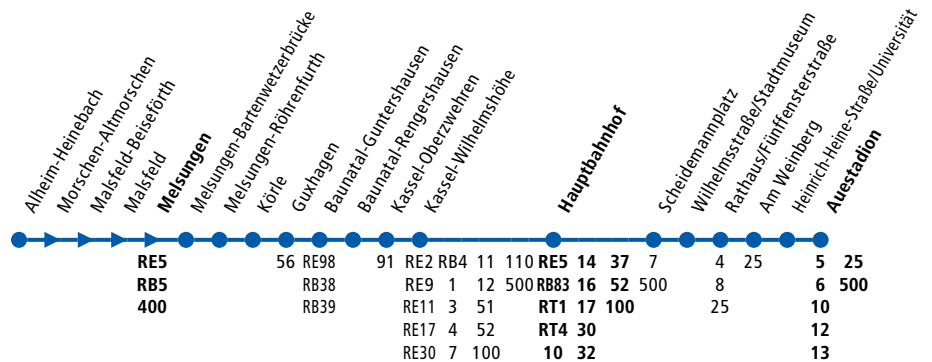

RT5

RT

(Alheim-Heinebach ▶) Melsungen ▶ Kassel-Wilhelmshöhe ▶ Kassel Hbf ▶ Rathaus/Fünffensterstraße ▶ Auestadion

RTG

Montag - Freitag

Verkehrsbeschränkungen
Fußnoten

Alheim-Heinebach ab	5.19															
Morschen-Altvorschen	5.23															
Malsfeld-Beiseförth	5.27															
Malsfeld	5.30															
Melsungen	5.05	5.35	6.05	8.05	8.33	9.05	14.05	14.33	15.05	20.05	20.32	21.05	22.05			
Melsungen-Bartenwetterbrücke	5.07	5.37	6.07	8.07	8.34	9.07	14.07	14.34	15.07	20.07	20.34	21.07	22.07			
Melsungen-Röhrenfurth	5.11	5.41	6.11	8.11	8.38	9.11	14.11	14.38	15.11	20.11	20.38	21.11	22.11			
Körle	5.15	5.45	6.15	8.15	8.48	9.15	14.15	14.48	15.15	20.15	20.42	21.15	22.15			
Guxhagen	5.19	5.49	6.19	8.19	8.53	9.19	14.19	14.53	15.19	20.19	20.46	21.19	22.19			
Baunatal-Guntershausen	5.23	5.53	6.23	8.23	8.56	9.23	14.23	14.56	15.23	20.23	20.50	21.23	22.23			
Baunatal-Rengershausen	5.26	5.56	6.26	8.26	8.59	9.26	14.26	14.59	15.26	20.26	20.53	21.26	22.26			
Kassel-Oberwehren	5.29	5.59	6.29	alle	8.29	9.02	9.29	alle	14.29	15.02	15.29	alle	20.29	20.57	21.29	22.29
Kassel-Wilhelmshöhe an	5.34	6.04	6.34	30	8.34	9.06	9.34	30	14.34	15.06	15.34	30	20.34	21.01	21.34	22.34
Kassel-Wilhelmshöhe ab	5.35	6.05	6.35	Min.	8.35	9.07	9.35	Min.	14.35	15.07	15.35	Min.	20.35	21.02	21.35	22.35
Hauptbahnhof an	5.40	6.10	6.40	8.40	9.12	9.40	14.40	15.12	15.40	20.40	21.09	21.40	22.40			
Hauptbahnhof ab	5.41	6.12	6.42	8.42	9.13	9.42	14.42	15.13	15.42	20.42	21.10	21.42	22.42			
Scheidemannplatz	5.43	6.14	6.44	8.44	9.15	9.44	14.44	15.15	15.44	20.44	21.12	21.44	22.44			
Wilhelmsstraße/Stadtmuseum	5.44	6.15	6.45	8.45	9.16	9.45	14.45	15.16	15.45	20.45	21.13	21.45	22.45			
Rathaus/Fünffensterstraße	5.45	6.16	6.46	8.46	9.17	9.46	14.46	15.17	15.46	20.46	21.14	21.46	22.46			
Am Weinberg	-	6.19	6.49	8.49	9.20	9.49	14.49	15.20	15.49	20.49	21.16	21.49	22.49			
Heinrich-Heine-Straße/Universität	-	6.20	6.50	8.50	9.21	9.50	14.50	15.21	15.50	20.50	21.17	21.50	22.50			
Auestadion an	-	6.22	6.52	8.52	9.23	9.52	14.52	15.23	15.52	20.52	21.19	21.52	22.52			
Rathaus ab	5.46															
Friedrichsplatz	5.47															
Königsplatz	5.49															