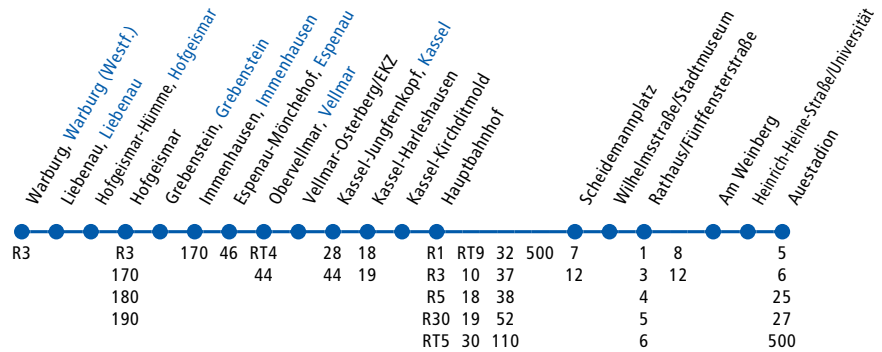

## RT

(Warburg ▶) Hofgeismar ▶ Kassel Hauptbahnhof ▶ Rathaus / Fünffensterstraße ▶ Auestadion

RTB