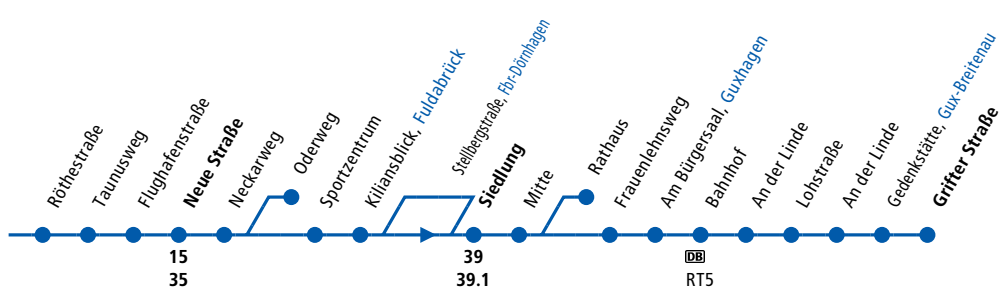

Samstag								Sonn- und Feiertag							
	14	15	16	17	18-19	20-22	23	0	1	2	6-11	12	13-19	20-22	23	0
Anmerkungen				39		39				N	N					
Anmerkungen				19	19	19	19	19	19			39	39	39	39	
Kassel, Hauptbahnhof ab				10	10	40	40	10	40			40	10	40	10	40
Scheidemannplatz				11	11	41	41	11	41			41	11	41	11	41
Königsplatz/Mauerstraße	31	01	31	01	31	46	16	46	16	46	45	15	45	00	15	
Am Stern	33	03	33	03	33	48	18	48	18	48	47	17	47	02	17	
Altmarkt/Regierungspräsidium	35	05	35	05	35	50	20	50	20	50	49	19	49	04	19	
Unterneustädter Kirchplatz	36	06	36	06	36	51	21	51	21	51	50	20	50	05	20	
Platz der Deutschen Einheit	38	08	38	08	38	52	22	52	22	52	51	21	51	06	21	
Lilienthalstraße	39	09	39	09	39	53	23	53	23	53	52	22	52	07	22	
Kasseler Straße	.	.	.	.	.	00	30	00	30	00	00	30	00	13	28	
Friedhof Waldau	.	.	.	.	.	01	31	01	31	01	01	31	01	14	29	
Berufsbildungszentrum	44	14	44	14	44	.	.	.	.	.	.	.	.	.	.	
Otto-Hahn-Straße	45	15	45	15	45	05	.	05	.	05	05	35	05	.	.	
Werner-Heisenberg-Straße	46	16	46	16	46	05	.	05	.	05	05	35	05	.	.	
Linde Kühlhaus	46	16	46	16	46	05	.	05	.	05	05	35	05	.	.	
Elektro-Bergmann	47	17	47	17	47	06	.	06	.	06	06	36	06	.	.	
Fbr-Bergshausen, Marie-Curie-Straße	48	18	48	18	48	07	33	07	33	07	07	37	07	16	31	
Ostring	50	20	50	20	50	09	35	09	35	09	09	39	09	18	33	
Röhrestraße	51	21	51	21	51	10	36	10	36	10	10	40	10	19	34	
Taunusweg	52	22	52	22	52	10	36	10	36	10	10	40	10	19	34	
Flughafenstraße	53	23	53	23	53	11	37	11	37	11	11	41	11	20	35	
Neue Straße	54	24	54	24	54	12	38	12	38	12	12	42	12	21	36	
Neckarweg	55	25	55	25	55	13	39	13	39	13	13	43	13	22	37	
Oderweg	.	26	.	26	56	.	40	.	40	.	.	44	14	.	.	
Sportzentrum	56		56		56	14		14		14		14		23	38	
Fuldabrück, Kiliansblick	58		58		58	16		16		16		16		25	40	
Fbr-Dörnhausen, Stellbergstraße	00		00		00	18		18		18		18		.	.	
Siedlung	01		01		01	19		19		19		19		28	43	
Mitte														30	45	
Frauenlehnsweg																
Guxhof, Am Bürgersaal																
Bahnhof																
An der Linde																
Lohstraße																
Gux-Breitenau, Gedenkstätte																
Grifter Straße an																

19 fährt ab Königsplatz/M. bis Kasseler Str. bzw. Otto-Hahn-Str. als Linie 19
39 fährt weiter als Linie 39 Richtung Dennhäuser Straße bzw. Brückenhof
N Nachtschwärmer N38; fährt nur vor Samstagen, Sonn- und Feiertagen. Nicht Silvester (Sonderfahrplan).

Linie 38 verkehrt überwiegend mit Niederflurfahrzeugen.