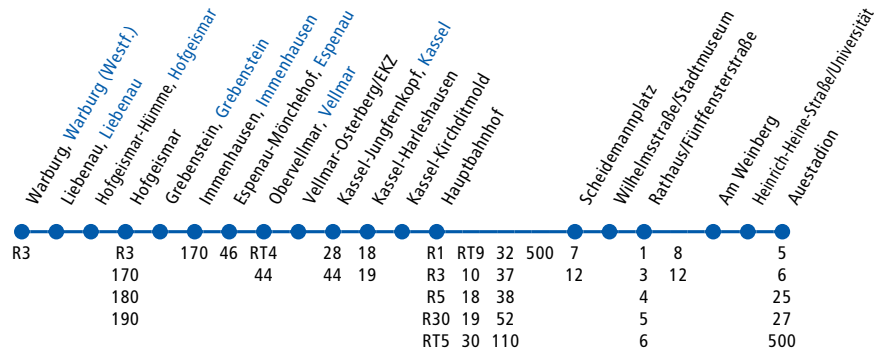

## RT

(Warburg ▶) Hofgeismar ▶ Kassel Hauptbahnhof ▶ Rathaus / Fünffensterstraße ▶ Auestadion

RTB