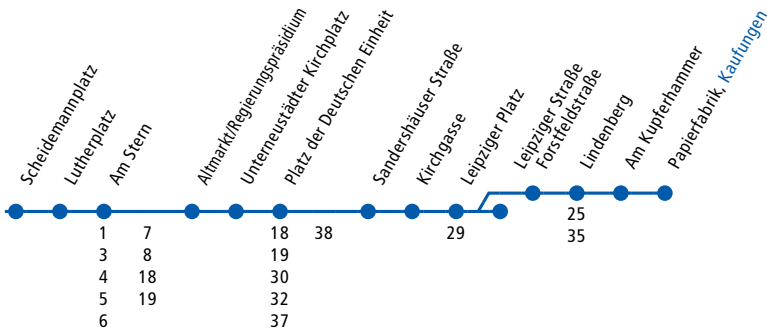

Samstag

Sonn- und Feiertag

Verkehrsbeschränkungen
Fußnoten