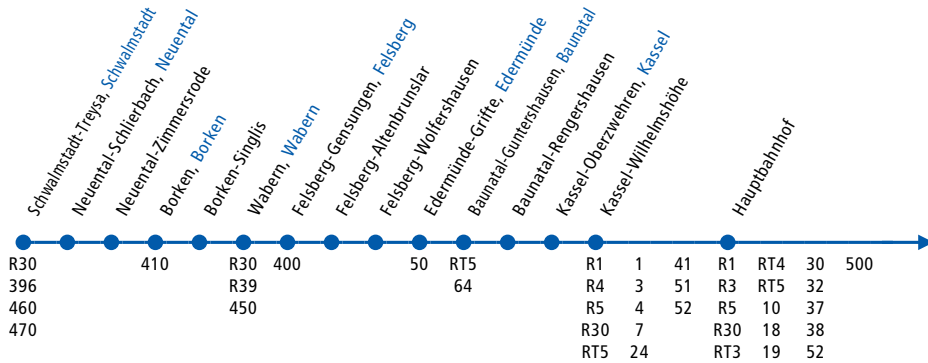

RT9

RT

Schwalmstadt-Treysa ▶ Wabern ▶ Kassel Wilhelmshöhe ▶ Kassel Hauptbahnhof ▶
Am Stern ▶ Leipziger Straße (▶ Kaufungen, Papierfabrik)

RTB

Montag - Freitag