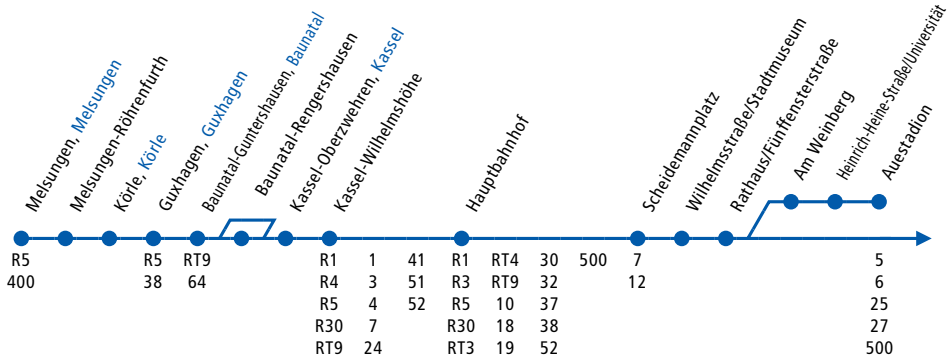

RT5

RT

Melsungen ▶ Kassel Wilhelmshöhe ▶ Kassel Hauptbahnhof ▶ Rathaus/Fünfensterstraße  
 Leipzig Str. ( ▶ Kaufungen, Papierfabrik)  
 Auestadion  
 RTB

**Montag - Freitag**

Verkehrsbeschränkungen	6.13	7.07	7.30	8.07	9.07	9.30	10.07	11.07	11.30	12.07	13.07	13.30	14.07	15.07	15.30	16.07
<i>Fußnoten</i>																
<b>Melsungen ab</b>	<b>6.13</b>	<b>7.07</b>	<b>7.30</b>	<b>8.07</b>	<b>9.07</b>	<b>9.30</b>	<b>10.07</b>	<b>11.07</b>	<b>11.30</b>	<b>12.07</b>	<b>13.07</b>	<b>13.30</b>	<b>14.07</b>	<b>15.07</b>	<b>15.30</b>	<b>16.07</b>
Melsungen-Röhrenfurth	6.18	7.12	7.35	8.12	9.12	9.35	10.12	11.12	11.35	12.12	13.12	13.35	14.12	15.12	15.35	16.12
Körle	6.22	7.16	7.39	8.16	9.16	9.39	10.16	11.16	11.39	12.16	13.16	13.39	14.16	15.16	15.39	16.16
Guxhagen	6.28	7.21	7.43	8.20	9.20	9.43	10.20	11.20	11.43	12.20	13.20	13.43	14.20	15.20	15.43	16.20
Baunatal, Baunatal-Guntershausen	6.32	7.25	7.47	8.25	9.25	9.47	10.25	11.25	11.47	12.25	13.25	13.47	14.25	15.25	15.47	16.25
Baunatal-Rengershausen	.	.	7.50	.	.	9.50	.	.	11.50	.	.	13.50	.	.	15.50	.
Kassel, Kassel-Oberzwehren	6.38	7.30	7.53	8.30	9.30	9.53	10.30	11.30	11.53	12.30	13.30	13.53	14.30	15.30	15.53	16.30
Kassel-Wilhelmshöhe	6.42	7.35	7.59	8.35	9.35	9.59	10.35	11.35	11.59	12.35	13.35	13.59	14.35	15.35	15.59	16.35
<b>Hauptbahnhof</b>	<b>6.49</b>	<b>7.41</b>	<b>8.05</b>	<b>8.40</b>	<b>9.40</b>	<b>10.05</b>	<b>10.40</b>	<b>11.40</b>	<b>12.05</b>	<b>12.40</b>	<b>13.40</b>	<b>14.05</b>	<b>14.40</b>	<b>15.40</b>	<b>16.05</b>	<b>16.40</b>
Scheidemannplatz	6.51	7.43	8.07	8.42	9.42	10.07	10.42	11.42	12.07	12.42	13.42	14.07	14.42	15.42	16.07	16.42
Wilhelmsstraße/Stadtmuseum	6.52	7.44	8.08	8.43	9.43	10.08	10.43	11.43	12.08	12.43	13.43	14.08	14.43	15.43	16.08	16.43
Rathaus/Fünfensterstraße	6.53	7.45	8.09	8.44	9.44	10.09	10.44	11.44	12.09	12.44	13.44	14.09	14.44	15.44	16.09	16.44
Am Weinberg	.	.	8.12	.	.	10.12	.	.	12.12	.	.	14.12	.	.	16.12	.
Heinrich-Heine-Straße/Universität	.	.	8.13	.	.	10.13	.	.	12.13	.	.	14.13	.	.	16.13	.
<b>Auestadion</b>	.	.	<b>8.15</b>	.	.	<b>10.15</b>	.	.	<b>12.15</b>	.	.	<b>14.15</b>	.	.	<b>16.15</b>	.
Rathaus	6.54	7.46	8.45	9.45		10.45	11.45		12.45	13.45		14.45	15.45		16.45	
Friedrichsplatz	6.55	7.47	8.46	9.46		10.46	11.46		12.46	13.46		14.46	15.46		16.46	
Königsplatz	6.57	7.49	8.48	9.48		10.48	11.48		12.48	13.48		14.48	15.48		16.48	
Am Stern	6.59	7.51	8.50	9.50		10.50	11.50		12.50	13.50		14.50	15.50		16.50	
Altmarkt/Regierungspräsidium	7.01	7.53	8.52	9.52		10.52	11.52		12.52	13.52		14.52	15.52		16.52	
Unterneustädter Kirchplatz	7.02	.	8.53	9.53		10.53	11.53		12.53	13.53		14.53	15.53		16.53	
Platz der Deutschen Einheit	7.04	7.56	8.55	9.55		10.55	11.55		12.55	13.55		14.55	15.55		16.55	
Sandershäuser Straße	7.05	7.57	8.56	9.56		10.56	11.56		12.56	13.56		14.56	15.56		16.56	
Leipziger Platz	7.08		8.59	9.59		10.59	11.59		12.59	13.59		14.59	15.59		16.59	
<b>Leipziger Straße</b>	<b>7.09</b>		<b>9.00</b>	<b>10.00</b>		<b>11.00</b>	<b>12.00</b>		<b>13.00</b>	<b>14.00</b>		<b>15.00</b>	<b>16.00</b>		<b>17.00</b>	
<b>Kaufungen, Papierfabrik an</b>																