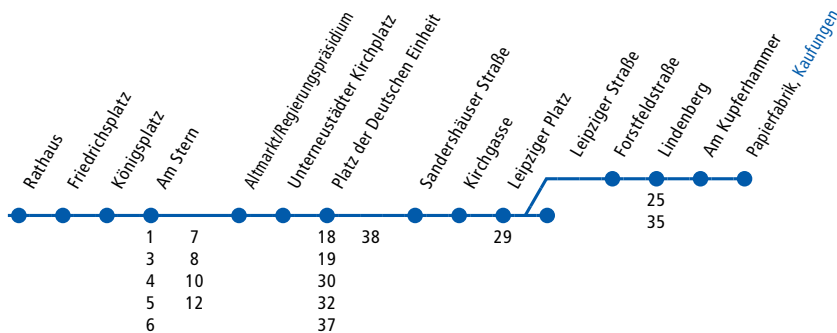

Montag - Freitag

Samstag

Verkehrsbeschränkungen	Montag - Freitag							Samstag							
Fußnoten	17.07	17.30	18.07	19.07	19.30	20.07	21.33	23.07	6.07	7.07	8.07	9.07	9.30	10.07	11.07
Melsungen ab	17.12	17.35	18.12	19.12	19.35	20.12	21.38	23.12	6.12	7.12	8.12	9.12	9.35	10.12	11.12
Melsungen-Röhrenfurth	17.16	17.39	18.16	19.16	19.39	20.16	21.42	23.16	6.16	7.16	8.16	9.16	9.39	10.16	11.16
Körle	17.20	17.43	18.20	19.20	19.43	20.20	21.46	23.20	6.20	7.21	8.20	9.20	9.43	10.20	11.20
Guxhagen	17.25	17.47	18.25	19.25	19.47	20.25	21.51	23.24	6.25	7.25	8.25	9.25	9.47	10.25	11.25
Baunatal, Baunatal-Guntershausen	17.30	17.53	18.30	19.30	19.53	20.30	21.57	23.30	6.30	7.30	8.30	9.30	9.53	10.30	11.30
Baunatal-Rengershausen	17.35	17.59	18.35	19.35	19.59	20.35	22.02	23.35	6.35	7.35	8.35	9.35	9.59	10.35	11.35
Kassel, Kassel-Oberzwehren	17.40	18.05	18.40	19.40	20.08	20.40	22.08	23.40	6.40	7.40	8.40	9.40	10.05	10.40	11.40
Kassel-Wilhelmshöhe	17.42	18.07	18.42	19.42	20.10	20.42	22.10	23.42	6.42	7.42	8.42	9.42	10.07	10.42	11.42
Hauptbahnhof	17.43	18.08	18.43	19.43	20.11	20.43	22.11	23.43	6.43	7.43	8.43	9.43	10.08	10.43	11.43
Scheidemannplatz	17.44	18.09	18.44	19.44	20.12	20.44	22.12	23.44	6.44	7.44	8.44	9.44	10.09	10.44	11.44
Wilhelmsstraße/Stadtmuseum	18.12								10.12						
Rathaus/Fünfensterstraße	18.13								10.13						
Am Weinberg	18.15								10.15						
Heinrich-Heine-Straße/Universität	17.45	18.45	19.45	20.13	20.45	22.13	23.45	6.45	7.45	8.45	9.45	10.45	11.45		
Auestadion	17.46	18.46	19.46	20.14	20.46	22.14	23.46	6.46	7.46	8.46	9.46	10.46	11.46		
Rathaus	17.48	18.48	19.48	20.16	20.48	22.16	23.48	6.48	7.48	8.48	9.48	10.48	11.48		
Friedrichsplatz	17.50	18.50	19.50	20.18	20.50	22.18	23.50	6.50	7.50	8.50	9.50	10.50	11.50		
Königsplatz	17.52	18.52	19.52	20.20	20.52	22.20	23.52	6.52	7.52	8.52	9.52	10.52	11.52		
Am Stern	17.53	18.53	19.53	20.21	20.53	22.21	23.53	6.53	7.53	8.53	9.53	10.53	11.53		
Altmarkt/Regierungspräsidium	17.55	18.55	19.55	20.23	20.55	22.23	23.55	6.55	7.55	8.55	9.55	10.55	11.55		
Unterneustädter Kirchplatz	17.56	18.56	19.56	20.24	20.56	22.24	23.56	6.56	7.56	8.56	9.56	10.56	11.56		
Platz der Deutschen Einheit	17.59	18.59	19.59	20.27	20.59			6.59	7.59	8.59	9.59	10.59	11.59		
Sandershäuser Straße	18.00		20.00		21.00			7.00	8.00	9.00	10.00	11.00	12.00		
Leipziger Platz															
Leipziger Straße															
Kaufungen, Papierfabrik an		19.05		20.33											

weitere Fahrten von und nach Melsungen entnehmen Sie bitte dem Fahrplan der R5

RTB

Leipziger Str. (▶ Kaufungen, Papierfabrik)

Auestadion

Melsungen ▶ Kassel Wilhelmshöhe ▶ Kassel Hauptbahnhof ▶ Rathaus/Fünfensterstraße

RT RT5