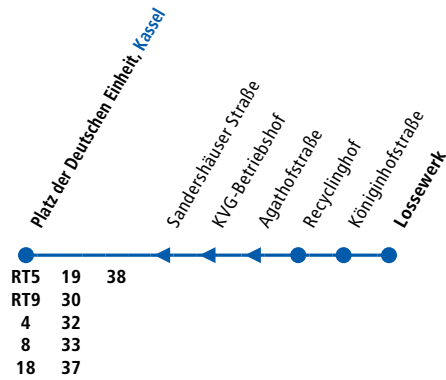

AST 10A

Anrufsammeltaxi Lossewerk Platz der Deutschen Einheit ↔ Lossewerk

KVG

RT5 19 38
RT9 30
4 32
8 33
18 37

Montag - Freitag

5	6	21
☒	☒	☒
30	00	23
33	03	26
34	04	27
35	05	28

Samstag

5	21
☒	☒
23	23
26	26
27	27
28	28

Sonn- und Feiertag

5	13	21
☒	☒	☒
23	23	23
26	26	26
27	27	27
28	28	28

Anmerkungen
Kassel, Platz der Deutschen Einheit ab
Recyclinghof
Königinnhofstraße
Lossewerk an

Montag - Freitag

22
☒
25
26
27
28
29
30
31

Samstag

22
☒
25
26
27
28
29
30
31

Sonn- und Feiertag

6	14	22
☒	☒	☒
25	25	25
26	26	26
27	27	27
28	28	28
29	29	29
30	30	30
31	31	31

Anmerkungen
Lossewerk ab
Königinnhofstraße
Recyclinghof
Kassel, Agathofstraße
KVG-Betriebshof
Sandershäuser Straße
Platz der Deutschen Einheit an