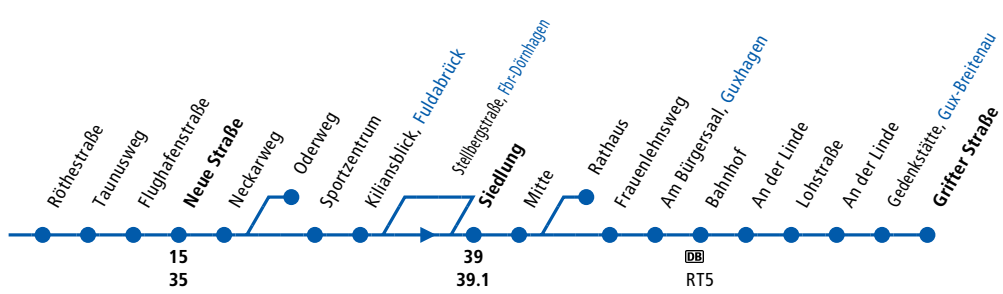

Samstag								Sonn- und Feiertag							
	14	15	16	17	18-19	20-22	23	0	1	2	6-11	12	13-19	20-22	23	0
<i>Verkehrsbeschränkungen</i>				39						N	N					
<i>Anmerkungen</i>				19	19	19	19	19				19	19	19	19	19
Kassel, Hauptbahnhof ab				10	10	40	40	10	40			40	10	40	10	40
Scheidemannplatz				11	11	41	41	11	41			41	11	41	11	41
Königsplatz/Mauerstraße	31	01	31	01	31	46	16	46	16	46	45	15	45	00	15	
Am Stern	33	03	33	03	33	48	18	48	18	48	47	17	47	02	17	
Altmarkt/Regierungspräsidium	35	05	35	05	35	50	20	50	20	50	49	19	49	04	19	
Unterneustädter Kirchplatz	36	06	36	06	36	51	21	51	21	51	50	20	50	05	20	
Platz der Deutschen Einheit	38	08	38	08	38	52	22	52	22	52	51	21	51	06	21	
Lilienthalstraße	39	09	39	09	39	53	23	53	23	53	52	22	52	07	22	
Kasseler Straße	.	.	.	.	.	00	30	00	30	00	00	30	00	00	30	00
Friedhof Waldau	.	.	.	.	.	01	31	01	31	01	01	31	01	14	29	
Berufsbildungszentrum	44	14	44	14	44	.	.	.	.	.	.	.	.	.	.	.
Otto-Hahn-Straße	45	15	45	15	45	05	.	05	.	05	05	35	05	.	.	.
Werner-Heisenberg-Straße	46	16	46	16	46	05	.	05	.	05	05	35	05	.	.	.
Linde Kühlhaus	46	16	46	16	46	05	.	05	.	05	05	35	05	.	.	.
Elektro-Bergmann	47	17	47	17	47	06	.	06	.	06	06	36	06	.	.	.
Fbr-Bergshausen, Marie-Curie-Straße	48	18	48	18	48	07	33	07	33	07	07	37	07	16	31	
Ostring	50	20	50	20	50	09	35	09	35	09	09	39	09	18	33	
Röhrestraße	51	21	51	21	51	10	36	10	36	10	10	40	10	19	34	
Taunusweg	52	22	52	22	52	10	36	10	36	10	10	40	10	19	34	
Flughafenstraße	53	23	53	23	53	11	37	11	37	11	11	41	11	20	35	
Neue Straße	54	24	54	24	54	12	38	12	38	12	12	42	12	21	36	
Neckarweg	55	25	55	25	55	13	39	13	39	13	13	43	13	22	37	
Oderweg	.	26	.	26	56	.	40	.	40	.	.	44	14	.	.	.
Sportzentrum	56		56			14		14		14				23	38	
Fuldabrück, Kiliansblick	58		58			16		16		16				25	40	
Fbr-Dörnhausen, Stellbergstraße	00		00			18		18		18				.	.	.
Siedlung	01		01			19		19		19				28	43	
Mitte														30	45	
Frauenlehnsweg																
Guxhagen, Am Bürgersaal																
Bahnhof																
An der Linde																
Lohstraße																
Gux-Breitenau, Gedenkstätte																
Griffter Straße an																

19 fährt vom Hauptbahnhof bzw. Königsplatz/Mauerstraße bis Kasseler Str. bzw. Otto-Hahn-Str. als Linie 19
39 fährt weiter als Linie 39 Richtung Dennhäuser Straße bzw. Schulzentrum Brückenhof
N Nachtschwärmer N38; fährt nur in den Nächten vor Samstagen, Sonn- und Feiertagen

Linie 38 verkehrt überwiegend mit Niederflurfahrzeugen.

Hauptbahnhof ▶ Königsplatz/Mauerstraße ▶ Platz der Dt. Einheit
Industriepark Waldau ▶ Bergshausen ▶ Dörnhausen ▶ Guxhagen
RKH