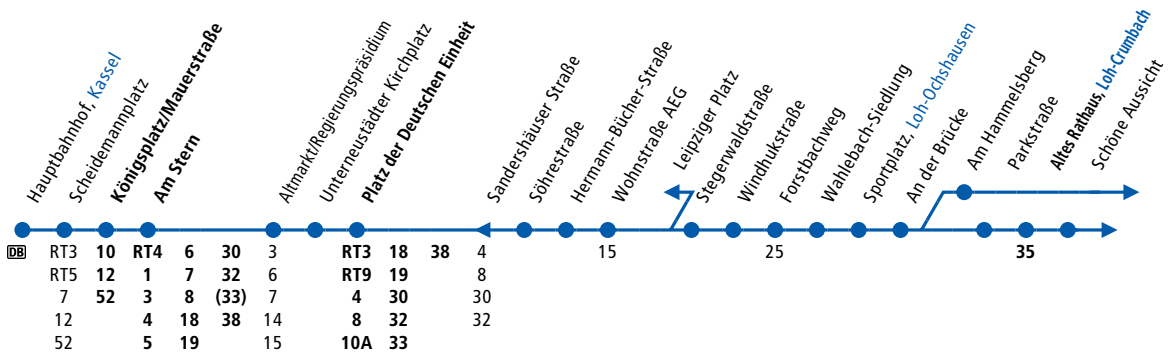

KVG

- Verkehrsbeschränkungen**
 Kassel, Hauptbahnhof ab
Königsplatz/Mauerstraße
Am Stern
 Altmarkt/Regierungspräsidium
 Unterneustädter Kirchplatz
Platz der Deutschen Einheit
 Söhrestraße
 Hermann-Bücher-Straße
 Wohnstraße AEG
 Stegerwaldstraße
 Windhukstraße
 Forstbachweg
 Wahlebach-Siedlung
 Loh-Ochshausen, Sportplatz
 An der Brücke
 Am Hammelsberg
 Parkstraße
Loh-Crumbach, Altes Rathaus
 Schöne Aussicht
 Kirche
 Lohstraße
Loh-Ochshausen, Bürgerhaus
 Loh-Crumbach, Lohstraße
 Am Herchenbach
 Loh-Vollmarshausen, Kasseler Straße
 Mitte
 Friedhof
 Kirche
 Welleröder Straße
 Kaufunger Straße
Hinter den Höfen
 Naturfreundehaus
Söw-Wellerode, Kasseler Straße
 Kirche
 Schule
Wald
 Steinbruch
 Söw-Wattenbach, Sportplatz
 Kirche
Söhrewald, Eiterhagen an