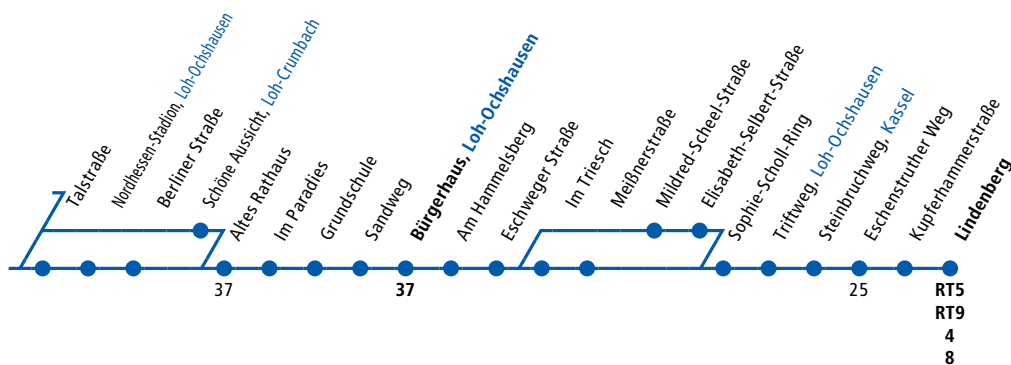

F nur in den Ferien

S nur an Schultagen

C Anrufsammeltaxi: (0561) 51 88 51 - Anmeldung bis 30 min vor Abfahrt erforderlich. AST-Zuschlag: 1,00 EUR.

Linie 35 verkehrt überwiegend mit Niederflurfahrzeugen.