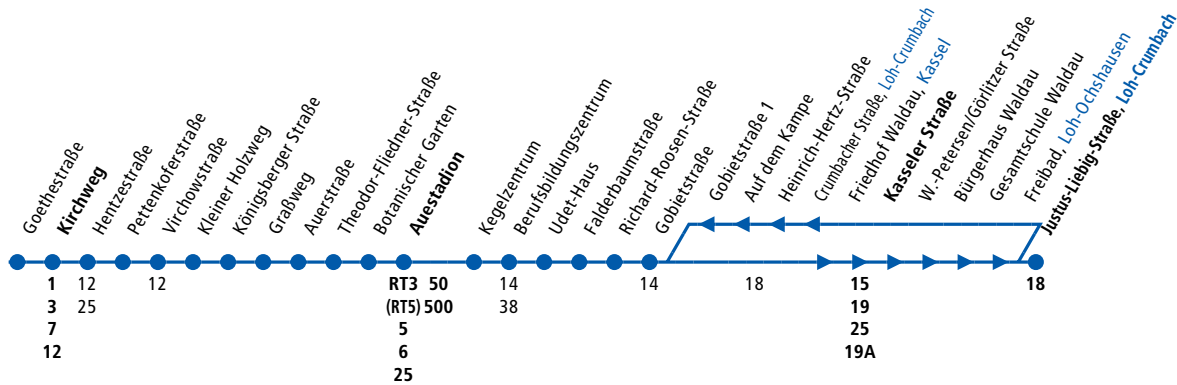

Montag - Freitag

Samstag

	5	6	7	8	9-14	15	16-17	18	19	20	7	8-14	15
Loh-Crumbach, Justus-Liebig-Straße ab	05	54	24	54	24	54	24	54	24				
Crumbacher Straße	06	55	25	55	25	55	25	55	25				
Kassel, Auf dem Kampe	07	56	26	56	26	56	26	56	26				
Gobietstraße	08	57	27	57	27	57	27	57	27				
Richard-Roosen-Straße	09	58	28	58	28	58	28	58	28				
Udet-Haus	10	59	29	59	29	59	29	59	29				
Berufsbildungszentrum	11	00	30	00	30	00	30	00	30				
Auestadion	19	08	38	08	38	08	38	08	38	08	38	08	38
Botanischer Garten	21	10	40	10	40	10	40	10	40	10	40	10	40
Theodor-Fliedner-Straße	22	11	41	11	41	11	41	11	41	11	41	11	41
Auerstraße	23	12	42	12	42	12	42	12	42	12	42	12	42
Graßweg	24	13	43	13	43	13	43	13	43	13	43	13	43
Kleiner Holzweg	26	15	45	15	45	15	45	15	45	15	45	15	45
Virchowstraße	28	17	47	17	47	17	47	17	47	17	47	17	47
Hentzstraße	31	20	50	20	50	20	50	20	50	20	50	20	50
Kirchweg	32	21	51	21	51	21	51	21	51	21	51	21	51
Goethestraße	34	23	53	23	53	23	53	23	53	23	53	23	53
Bebelplatz	36	25	55	25	55	25	55	25	55	25	55	25	55
Friedenskirche	37	26	56	26	56	26	56	26	56	26	56	26	56
Achenbachstraße	39	28	58	28	58	28	58	28	58	28	58	28	58
Jugendherberge	40	29	59	29	59	29	59	29	59	29	59	29	59
Zierenberger Straße	42	31	01	31	01	31	01	31	01	31	01	31	01
Engelhardstraße	44	33	03	33	03	33	03	33	03	33	03	33	03
Döllbachau	45	34	04	34	04	34	04	34	04	34	04	34	04
Marienkrankenhaus	47	36	06	36	06	36	06	36	06	36	06	36	06
Struthbachweg	49	38	08	38	08	38	08	38	08	38	08	38	08
Wiener Straße	50	39	09	39	09	39	09	39	09	39	09	39	09
Hauptfriedhof	51	40	10	40	10	40	10	40	10	40	10	40	10
Schaumbergstraße	53	42	12	42	12	42	12	42	12	42	12	42	12
Eisenschmiede	55	44	14	44	14	44	14	44	14	44	14	44	14
Kellermannstraße	56	45	15	45	15	45	15	45	15	45	15	45	15
Am Fasanenhof	57	46	16	46	16	46	16	46	16	46	16	46	16
Wolfsgraben	59	48	18	48	18	48	18	48	18	48	18	48	18
Friedhof Wolfsanger	00	49	19	49	19	49	19	49	19	49	19	49	19
Hörnebachweg	02	51	21	51	21	51	21	51	21	51	21	51	21
Schlehenweg	03	52	22	52	22	52	22	52	22	52	22	52	22
Rotdornweg	04	53	23	53	23	53	23	53	23	53	23	53	23
Nordfriedhof	05	54	24	54	24	54	24	54	24	54	24	54	24
Arnimstraße	06	55	25	55	25	55	25	55	25	55	25	55	25
Ihringshäuser Straße an	07	56	26	56	26	56	26	56	26	56	26	56	26

Linie 27 verkehrt grundsätzlich mit Niederflurfahrzeugen.

KVG

Lohfelden Gewerbegebiet ▶ Waldau ▶ Auestadion ▶ Bebelplatz
Rothenberg ▶ Hauptfriedhof ▶ Wolfsanger ▶ Ihringshäuser Straße