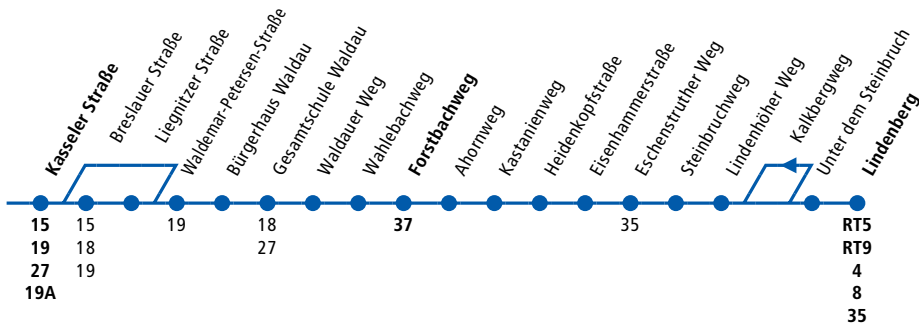

Samstag

Sonn- und Feiertag

	Samstag					Sonn- und Feiertag									
	19	20	21-22	23	0	6	7-10	11	12	13-18	19	20	21-22	23	0
Kassel, Bebelplatz ab	04	34	04	34	55	34	55	34	04	55	34	55	34	04	55
Goethestraße	05	35	05	35	56	35	56	35	05	56	35	56	35	05	56
Kirchweg an	07	37	07	37	58	37	58	37	07	58	37	58	37	07	58
Kirchweg ab	08	38	08	38	58	38	58	38	08	58	38	58	38	08	58
Hentzestraße	09	39	09	39	59	39	59	39	09	59	39	59	39	09	59
Pettenkofersstraße	10	40	10	40	40	40	40	10	40	40	40	40	10	40	40
Virchowstraße	11	41	11	41	41	41	41	11	41	41	41	41	11	41	41
Kleiner Holzweg	12	42	12	42	42	42	42	12	42	42	42	42	12	42	42
Friedhof Wehlheiden	12	42	12	42	42	42	42	12	42	42	42	42	12	42	42
Ortelsburger Straße	13	43	13	43	43	43	43	13	43	43	43	43	13	43	43
Kohlenstraße	.	.	.	.	00	00	00	.	00	00	00	00	.	00	00
Sternbergstraße	14	44	14	44	01	44	01	44	14	01	44	01	44	14	01
Feerenstraße	15	45	15	45	02	45	02	45	15	02	45	02	45	15	02
Eberhard-Wildermuth-Straße	16	46	16	46	03	46	03	46	16	03	46	03	46	16	03
Auestadion	19	49	19	49	06	49	06	49	19	06	49	06	49	19	06
Kegelzentrum	50	50	50	50	50	50	50	50	50	50	50	50	50	50	50
Giesewiesen	51	51	51	51	51	51	51	51	51	51	51	51	51	51	51
Damaschkebrücke	52	52	52	52	52	52	52	52	52	52	52	52	52	52	52
Messehallen	53	53	53	53	53	53	53	53	53	53	53	53	53	53	53
Fuldaseen	55	55	55	55	55	55	55	55	55	55	55	55	55	55	55
Zehntscheune	56	56	56	56	56	56	56	56	56	56	56	56	56	56	56
Kasseler Straße an	57	57	57	57	57	57	57	57	57	57	57	57	57	57	57
Kasseler Straße ab	58	58	58	58	58	58	58	58	58	58	58	58	58	58	58
Breslauer Straße	.	.	.	.	.	.	.	.	.	.	.	.	.	.	.
Liegnitzer Straße	.	.	.	.	.	.	.	.	.	.	.	.	.	.	.
Waldemar-Petersen-Straße	.	.	.	.	.	.	.	.	.	.	.	.	.	.	.
W.-Petersen/Görlitzer Straße	59	59	59	59	59	59	59	59	59	59	59	59	59	59	59
Bürgerhaus Waldau	59	59	59	59	59	59	59	59	59	59	59	59	59	59	59
Gesamtschule Waldau	00	00	00	00	00	00	00	00	00	00	00	00	00	00	00
Waldauer Weg	01	01	01	01	01	01	01	01	01	01	01	01	01	01	01
Wahlebachweg	02	02	02	02	02	02	02	02	02	02	02	02	02	02	02
Forstbachweg	03	03	03	03	03	03	03	03	03	03	03	03	03	03	03
Ahornweg	04	04	04	04	04	04	04	04	04	04	04	04	04	04	04
Kastanienweg	05	05	05	05	05	05	05	05	05	05	05	05	05	05	05
Heidenkopfstraße	06	06	06	06	06	06	06	06	06	06	06	06	06	06	06
Eisenhammerstraße	07	07	07	07	07	07	07	07	07	07	07	07	07	07	07
Eschenstruther Weg	08	08	08	08	08	08	08	08	08	08	08	08	08	08	08
Steinbruchweg	09	09	09	09	09	09	09	09	09	09	09	09	09	09	09
Lindenhöher Weg	10	10	10	10	10	10	10	10	10	10	10	10	10	10	10
Unter dem Steinbruch	11	11	11	11	11	11	11	11	11	11	11	11	11	11	11
Lindenberg an	12	12	12	12	12	12	12	12	12	12	12	12	12	12	12

KVG

Bebelplatz ▶ Kirchweg ▶ Auestadion ▶ Messehallen ▶
Fuldaseen ▶ Wohnstadt Waldau ▶ Forstfeld ▶ Lindenberg

Linie 25 verkehrt grundsätzlich mit Niederflurfahrzeugen.