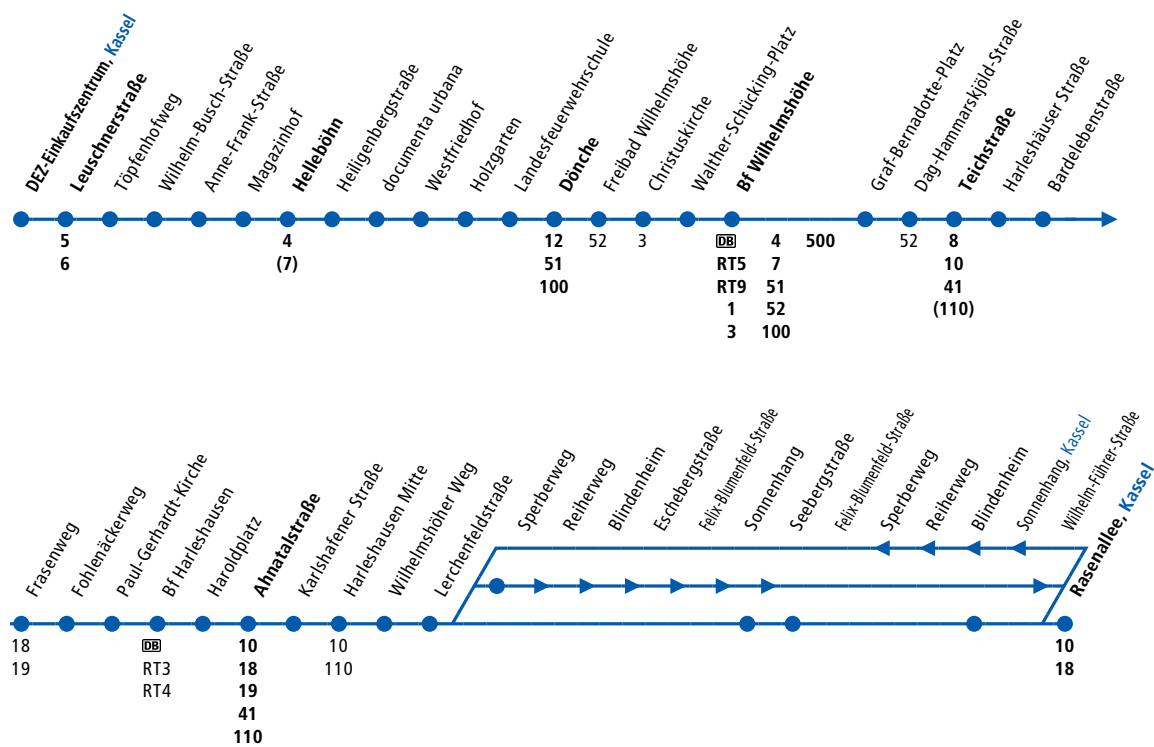

Niederzwehren DEZ ▶ Helleböhn ▶ Bf. Wilhelmshöhe ◀  
 Teichstraße ▶ Kirchditmold ▶ Harleshausen ▶ Rasenallee

KVG

Linie 24 verkehrt grundsätzlich mit Niederflurfahrzeugen.

# 24

Niederzwehren DEZ ▶ Helleböhn ▶ Bf. Wilhelmshöhe  
Teichstraße ▶ Kirchditmold ▶ Harleshausen ▶ Rasenallee

KVG