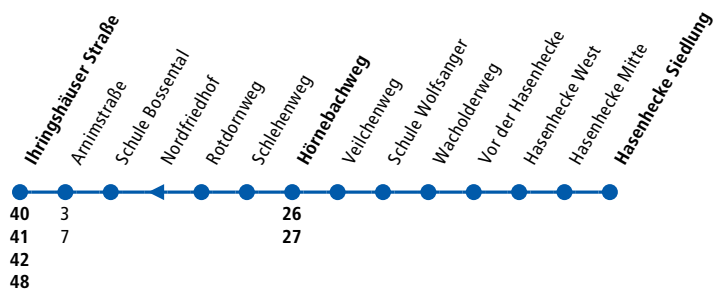

KVG

Montag - Freitag

	6	7	8-18	
Ihringshäuser Straße ab	53	23	17	47
Arnimstraße	55	25	19	49
Schule Bossental	56	26	20	50
Rotdornweg	57	27	21	51
Schlehenweg	58	28	22	52
Hörnebachweg	59	29	23	53
Veilchenweg	59	29	23	53
Schule Wolfsanger	00	30	24	54
Wacholderweg	00	30	24	54
Vor der Hasenhecke	01	31	25	55
Hasenhecke West	02	32	26	56
Hasenhecke Mitte	02	32	26	56
Hasenhecke Siedlung an	03	33	27	57

Montag - Freitag

	6	7	8	9-17	18	
Hasenhecke Siedlung ab	36	03	33	27	57	27
Hasenhecke Mitte	37	04	34	28	58	28
Hasenhecke West	37	05	35	28	58	28
Vor der Hasenhecke	38	06	36	29	59	29
Wacholderweg	39	07	37	30	00	30
Schule Wolfsanger	39	07	37	30	00	30
Veilchenweg	40	08	38	31	01	31
Hörnebachweg	41	10	40	32	02	32
Schlehenweg	42	11	41	33	03	33
Rotdornweg	43	12	42	34	04	34
Nordfriedhof	44	13	43	35	05	35
Schule Bossental	44	13	43	35	05	35
Arnimstraße	45	15	45	36	06	36
Ihringshäuser Straße an	46	16	46	37	07	37

Linie 20 verkehrt grundsätzlich mit Niederflurfahrzeugen.