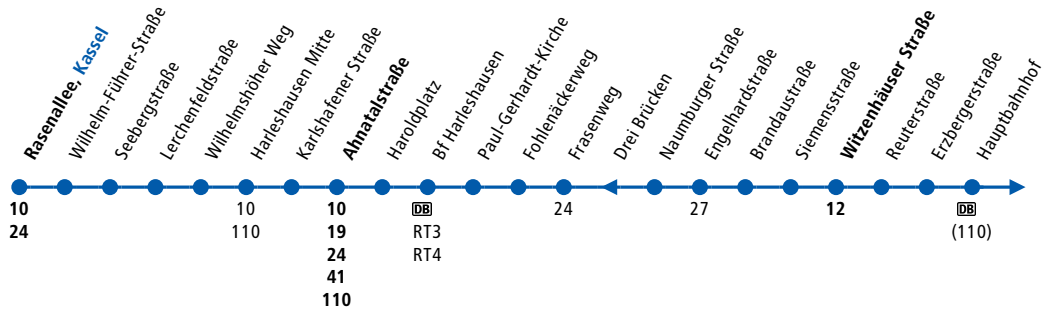

KVG

Linie 18 verkehrt grundsätzlich mit Niederflurfahrzeugen.