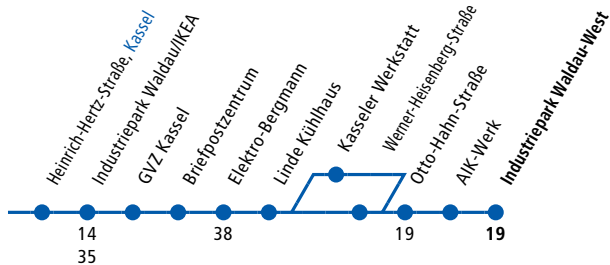

KVG

Linie 18 verkehrt grundsätzlich mit Niederflurfahrzeugen.

	Samstag					
	10-12	13	14	15	16-19	20
Kassel, Rasenallee ab	24	54	24	54	24	04 34 04 34 04
Wilhelm-Führer-Straße	25	55	25	55	25	05 35 05 35 05
Seebergstraße	25	55	25	55	25	05 35 05 35 05
Lerchenfeldstraße	26	56	26	56	26	06 36 06 36 06
Wilhelmshöher Weg	27	57	27	57	27	07 37 07 37 07
Harleshausen Mitte	29	59	29	59	29	08 38 08 38 08
Karlshafener Straße	30	00 30	00 30	09 39	09 39	09
Ahnatalstraße	32	02 32	02 32	11 41	11 41	11
Haroldplatz	33	03 33	03 33	12 42	12 42	12
Bf Harleshausen	34	04 34	04 34	13 43	13 43	13
Paul-Gerhardt-Kirche	35	05 35	05 35	14 44	14 44	14
Fohlenäckerweg	36	06 36	06 36	15 45	15 45	15
Frasenweg	37	07 37	07 37	16 46	16 46	16
Naumburger Straße	38	08 38	08 38	17 47	17 47	17
Engelhardstraße	40	10 40	10 40	19 49	19 49	19
Brandaustraße	41	11 41	11 41	20 50	20 50	20
Siemensstraße	42	12 42	12 42	21 51	21 51	21
Witzenhäuser Straße	43	13 43	13 43	22 52	22 52	22
Reuterstraße	44	14 44	14 44	23 53	23 53	23
Erzbergerstraße	45	15 45	15 45	24 54	24 54	24
Hauptbahnhof	46	16 46	16 46	25 55	25 55	25
Scheidemannplatz	47	17 47	17 47	26 56	26 56	26
Königsplatz/Mauerstraße an	49	19 49	19 49	28 58	28 58	28
Königsplatz/Mauerstraße ab	51	21 51	21 51	31 01	31 01	31
Am Stern	53	23 53	23 53	33 03	33 03	33
Altmarkt/Regierungspräsidium	55	25 55	25 55	35 05	35 05	35
Unterneustädter Kirchplatz	56	26 56	26 56	36 06	36 06	36
Platz der Deutschen Einheit	58	28 58	28 58	37 07	37 07	37
Lilienthalstraße	59	29 59	29 59	38 08	38 08	38
Nürnberger Straße	01	31 01	31 01	40 10	40 10	40
Breslauer Straße	03	33 03	33 03	41 11	41 11	41
Liegnitzer Straße	04	34 04	34 04	42 12	42 12	42
Waldemar-Petersen-Straße	06	36 06	36 06	43 13	43 13	43
Bürgerhaus Waldau	06	36 06	36 06	43 13	43 13	43
Gesamtschule Waldau	07	37 07	37 07	44 14	44 14	44
Loh-Ochshausen, Freibad	09	39 09	39 09	46 16	46 16	16
Loh-Crumbach, Justus-Liebig-Straße	10	40 10	40 10	47 17	47 17	17
Crumbacher Straße	11	41 11	41 11	48 18	48 18	18
Kassel, Heinrich-Hertz-Straße	12	42 12	42 12	49 19	49 19	19
Industriepark Waldau/IKEA	13	43 13	43 13	50 20	50 20	20
GVZ Kassel	14	44 14				
Briefpostzentrum	15	45 15				
Elektro-Bergmann	16	46 16				
Linde Kühlhaus	16	46 16				
Werner-Heisenberg-Straße	17	47 17				
Otto-Hahn-Straße	18	48 18				
AIK-Werk						
Industriepark Waldau-West an						