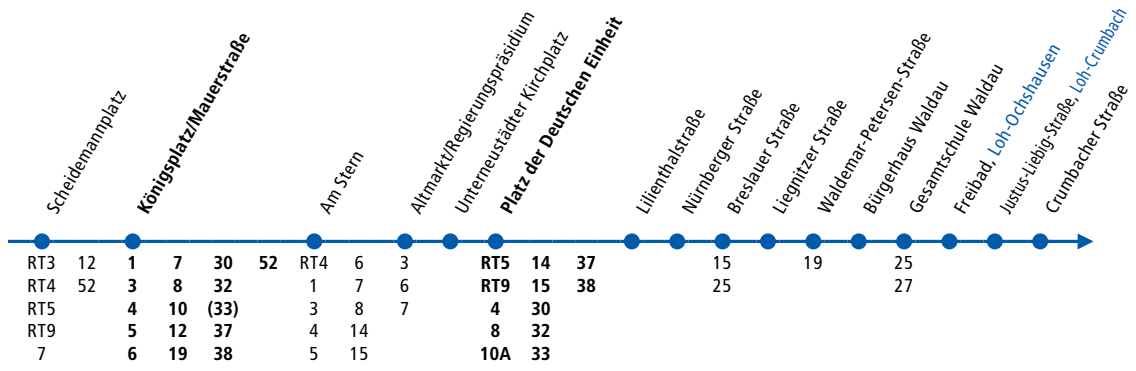

KVG

Linie 18 verkehrt grundsätzlich mit Niederflurfahrzeugen.