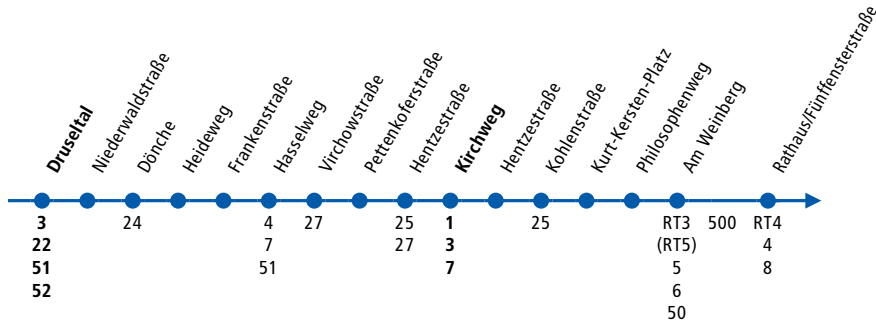

KVG

Linie 12 verkehrt grundsätzlich mit Niederflurfahrzeugen.