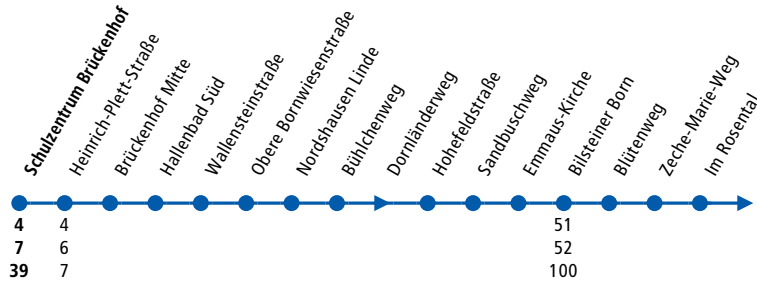

KVG

Linie 12 verkehrt grundsätzlich mit Niederflurfahrzeugen.