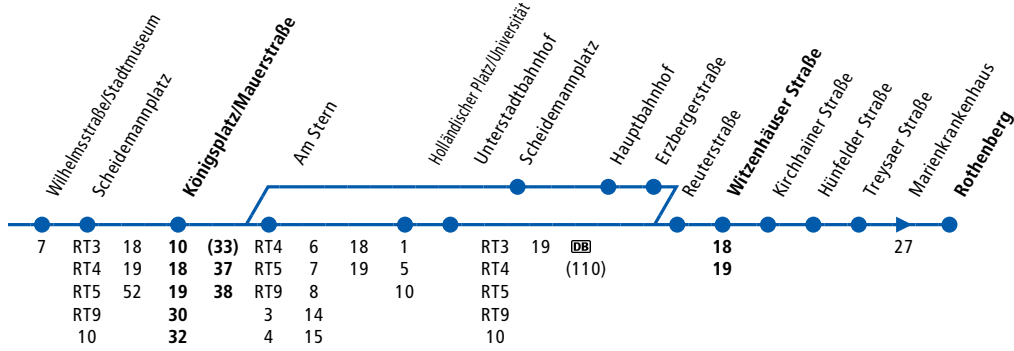

KVG

Linie 12 verkehrt grundsätzlich mit Niederflurfahrzeugen.