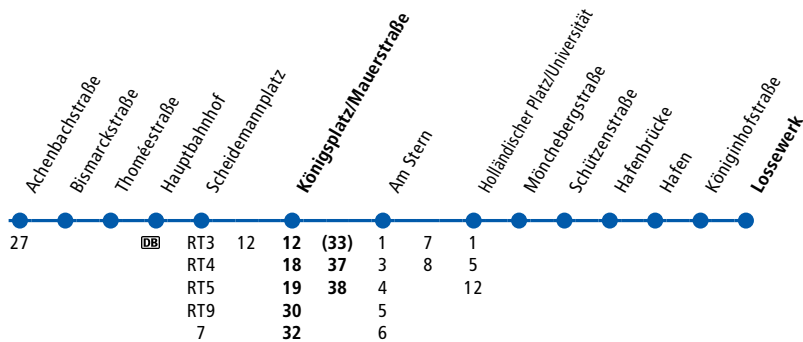

Samstag

Sonn- und Feiertag

Anmerkungen	Samstag								Sonn- und Feiertag			
	5	6-8	9	10-13	14	15	16-18	19	12	13-17	18	19
Kassel, Rasenallee ab	46	16 46	14 44	14 44	14 44	04 34	04 34	04	33	33 33	33	33
Sonnenhang	47	17 47	15 45	15 45	15 45	05 35	05 35	05	34	04 34	04 34	04
Blindenheim	48	18 48	16 46	16 46	16 46	06 36	06 36	06	35	05 35	05 35	05
Reiherweg	49	19 49	17 47	17 47	17 47	07 37	07 37	07	36	06 36	06 36	06
Sperberweg	50	20 50	18 48	18 48	18 48	08 38	08 38	08	37	07 37	07 37	07
Freibad Harleshausen	51	21 51	19 49	19 49	19 49	09 39	09 39	09	38	08 38	08 38	08
Harleshausen Mitte	51	21 51	21 51	21 51	21 51	11 41	11 41	11	39	09 39	09 39	09
Karlshafener Straße	52	22 52	22 52	22 52	22 52	12 42	12 42	12	41	11 41	11 41	11
Ahnatalstraße	53	23 53	24 54	24 54	24 54	14 44	14 44	14	42	12 42	12 42	12
Todenhäuser Straße	54	24 54	25 55	25 55	25 55	15 45	15 45	15	44	14 44	14 44	14
Riedelstraße	55	25 55	26 56	26 56	26 56	16 46	16 46	16	45	15 45	15 45	15
Harleshäuser Straße	56	26 56	27 57	27 57	27 57	17 47	17 47	17	46	16 46	16 46	16
Teichstraße an	58	28 58	29 59	29 59	29 59	19 49	19 49	19	47	17 47	17 47	17
Teichstraße ab	59	29 59	30 00	30 00	30 00	19 49	19 49	19	48	18 48	18 48	18
Breitscheidstraße	00	30 00	01 31	01 31	01 31	20 50	20 50	20	49	19 49	19 49	19
Malsburgstraße	01	31 01	03 33	03 33	03 33	21 51	21 51	21	50	20 50	20 50	20
Achenbachstraße	02	32 02	04 34	04 34	04 34	22 52	22 52	22	51	21 51	21 51	21
Bismarckstraße	03	33 03	06 36	06 36	06 36	23 53	23 53	23	52	22 52	22 52	22
Thoméestraße	04	34 04	07 37	07 37	07 37	24 54	24 54	24	53	23 53	23 53	23
Hauptbahnhof	05	35 05	08 38	08 38	08 38	25 55	25 55	25	54	24 54	24 54	24
Scheidemannplatz	06	36 06	09 39	09 39	09 39	26 56	26 56	26	55	25 55	25 55	25
Königsplatz/Mauerstraße	10	40 10	11 41	11 41	11 41	28 58	28 58	28	56	26 56	26 56	26
Am Stern	12	42 12	13 43	13 43	13 43				57	27 57	27 57	27
Holländischer Platz/Universität	13	43 13	15 45	15 45	15 45				58	28 58	28 58	28
Mönchebergstraße	13	43 13	16 46	16 46	16 46							
Schützenstraße	14	44 14	17 47	17 47	17 47							
Hafenbrücke	16	46 16	19 49	19 49	19 49							
Hafen	17	47 17	20 50	20 50	20 50							
Königinhofstraße	18	48 18	21 51	21 51	21 51							
Lossewerk an	19	49 19	22 52	22 52	22 52							

33 fährt weiter als Linie 33 Richtung Niestetal

Linie 10 verkehrt überwiegend mit Niederflurfahrzeugen.