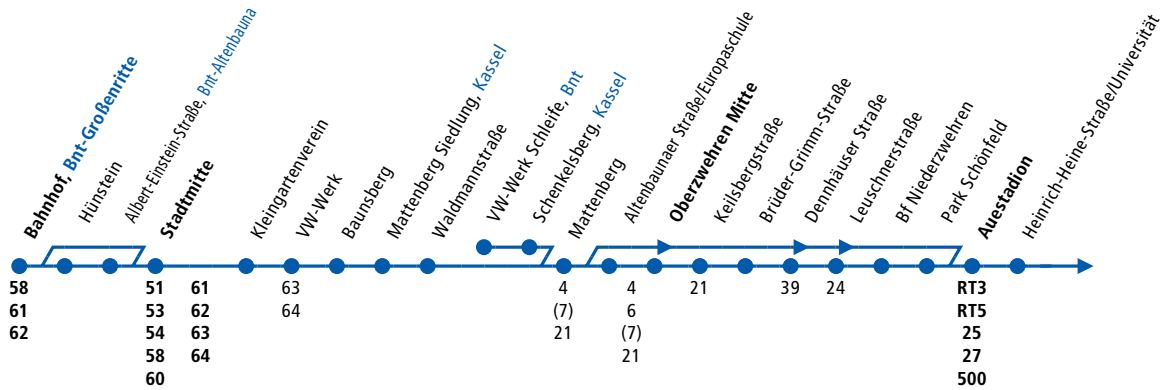

KVG/HLB

Montag - Freitag

	4		5		6		7				8		9-12			13		
							SHZ	a	SHZ	SHZ	a	SHZ	SHZ	a	SHZ			
<i>Fußnoten</i>																		
Bnt-Großenritte, Bahnhof ab	53	23 38 53	08 23 38	53	08	23 38	53	08	23	38 53	08 23 38 53	08 23 38 53	08 23 38 53	08				
Hünstein	54	24 39 54	09 24 39	54	09	24 39	54	09	24	39 54	09 24 39 54	09 24 39 54	09 24 39 54	09				
Bnt-Altenbauna, Albert-Einstein-Straße	55	25 40 55	10 25 40	55	10	25 40	55	10	25	40 55	10 25 40 55	10 25 40 55	10 25 40 55	10				
Stadtmitte	56	26 41 56	11 26 41	56	11	26 41	56	11	26	41 56	11 26 41 56	11 26 41 56	11 26 41 56	11				
Kleingartenverein	58	28 43 58	13 28 43	58	13	28 43	58	13	28	43 58	13 28 43 58	13 28 43 58	13 28 43 58	13				
VW-Werk	00	30 45	00 15 30 45	00	15	30 45	00	15	30	45	00 15 30 45	00 15 30 45	00 15 30 45	00	15			
Baunsberg	01	31 46	01 16 31 46	01	16	31 46	01	16	31	46	01 16 31 46	01 16 31 46	01 16 31 46	01	16			
Kassel, Mattenberg Siedlung	03	33 48	03 18 33 48	03	18	33 48	03	18	33	48	03 18 33 48	03 18 33 48	03 18 33 48	03	18			
Waldmannstraße	04	34 49	04 19 34 49	04	19	34 49	04	19	34	49	04 19 34 49	04 19 34 49	04 19 34 49	04	19			
Bnt, VW-Werk Schleife	12	.	
Kassel, Schenkelsberg	14	.
Mattenberg	05	35 50	05 20 35 50	01	05 06 16 20 21 31 35 46 50	05 20 35 50	05	05	06	16 20 21 31 35 46 50	05 20 35 50	05 20 35 50	05 20 35 50	05	16 20 31			
Altenbaunaer Straße/Europaschule	06	36 51	06 21 36 51	02	. 07 17 . 22 32 . 47 51	06 21 36 51	02	.	07 17 . 22 32 . 47 51	06 21 36 51	06 21 36 51	06 21 36 51	06 21 36 51	06	17 21 32			
Oberzwehren Mitte	07	37 52	07 22 37 52	03	07 08 18 22 23 33 37 48 52	07 22 37 52	03	07	08 18 22 23 33 37 48 52	07 22 37 52	07 22 37 52	07 22 37 52	07 22 37 52	07	18 22 33			
Keilsbergstraße	08	38 53	08 23 38 53	04	. 09 19 . 24 34 . 49 53	08 23 38 53	04	.	09 19 . 24 34 . 49 53	08 23 38 53	08 23 38 53	08 23 38 53	08 23 38 53	08	19 23 34			
Brüder-Grimm-Straße	10	40 55	10 25 40 55	06	. 11 21 . 26 36 . 51 55	10 25 40 55	06	.	11 21 . 26 36 . 51 55	10 25 40 55	10 25 40 55	10 25 40 55	10 25 40 55	10	21 25 36			
Dennhäuser Straße	11	41 56	11 26 41 56	07	10 12 22 25 27 37 40 52 56	11 26 41 56	07	10	12 22 25 27 37 40 52 56	11 26 41 56	11 26 41 56	11 26 41 56	11 26 41 56	11	22 26 37			
Leuschnerstraße	13	43 58	13 28 43 58	09	12 14 24 27 29 39 42 54 58	13 28 43 58	09	12	14 24 27 29 39 42 54 58	13 28 43 58	13 28 43 58	13 28 43 58	13 28 43 58	13	24 28 39			
Bf Niederzwehren	14	44 59	14 29 44 59	10	. 15 25 . 30 40 . 55 59	14 29 44 59	10	.	15 25 . 30 40 . 55 59	14 29 44 59	14 29 44 59	14 29 44 59	14 29 44 59	14	25 29 40			
Park Schönfeld	15	45	00 15 30 45	00	11 . 16 26 . 31 41 . 56	00 15 30 45	00	11	. 16 26 . 31 41 . 56	00 15 30 45	00 15 30 45	00 15 30 45	00 15 30 45	00	15 26 30 41			
Auestadion	17	47	02 17 32 47	02	12 15 17 27 30 32 42 45 57	02 17 32 47	02	12	15 17 27 30 32 42 45 57	02 17 32 47	02 17 32 47	02 17 32 47	02 17 32 47	02	17 27 32 42			
Heinrich-Heine-Straße/Universität	18	48	03 18 33 48	03	13 16 18 28 31 33 43 46 58	03 18 33 48	03	13	16 18 28 31 33 43 46 58	03 18 33 48	03 18 33 48	03 18 33 48	03 18 33 48	03	18 28 33 43			
Am Weinberg	20	50	05 20 35 50	05	15 18 20 30 33 35 45 48	05 20 35 50	05	15	18 20 30 33 35 45 48	05 20 35 50	05 20 35 50	05 20 35 50	05 20 35 50	05	20 30 35 45			
Rathaus/Fünfensterstraße	33	48	
Scheidemannplatz	35	50
Rathaus	23	53	08 23 38 53	08	21	36	51	08	23 38 53	08 23 38 53	08 23 38 53	08 23 38 53	08 23 38 53	08	23 . 38 .			
Friedrichsplatz	24	54	09 24 39 54	09	22	37	52	09	24 39 54	09 24 39 54	09 24 39 54	09 24 39 54	09 24 39 54	09	24 . 39 .			
Königsplatz an	26	56	11 26 41 56	11	24	39	54	11	26 41 56	11 26 41 56	11 26 41 56	11 26 41 56	11 26 41 56	11	26 . 41 .			
Königsplatz ab	26	56	11 26 41 56	11	24	39	54	11	26 41 56	11 26 41 56	11 26 41 56	11 26 41 56	11 26 41 56	11	26 . 41 .			
Am Stern	31	28 58	13 28 43 58	13	26	41	56	13	28 43 58	13 28 43 58	13 28 43 58	13 28 43 58	13 28 43 58	13	28 38 43 53			
Holländischer Platz/Universität	33	30	00 15 30 45	00	15	28	43	00	15 30 45	00 15 30 45	00 15 30 45	00 15 30 45	00 15 30 45	00	15 30 45			
Mombachstraße	35	32	02 17 32 47	02	17	30	45	02	17 32 47	02 17 32 47	02 17 32 47	02 17 32 47	02 17 32 47	02	17 32 47			
Hauptfriedhof	36	33	03 18 33 48	03	18	31	46	03	18 33 48	03 18 33 48	03 18 33 48	03 18 33 48	03 18 33 48	03	18 33 48			
Wiener Straße	38	35	05 20 35 50	05	20	33	48	05	20 35 50	05 20 35 50	05 20 35 50	05 20 35 50	05 20 35 50	05	20 35 50			
Hegelsbergstraße	39	36	06 21 36 51	06	21	34	49	06	21 36 51	06 21 36 51	06 21 36 51	06 21 36 51	06 21 36 51	06	21 36 51			
Holländische Straße	41	38	08 23 38 53	08	23	36	51	08	23 38 53	08 23 38 53	08 23 38 53	08 23 38 53	08 23 38 53	08	23 38 53			