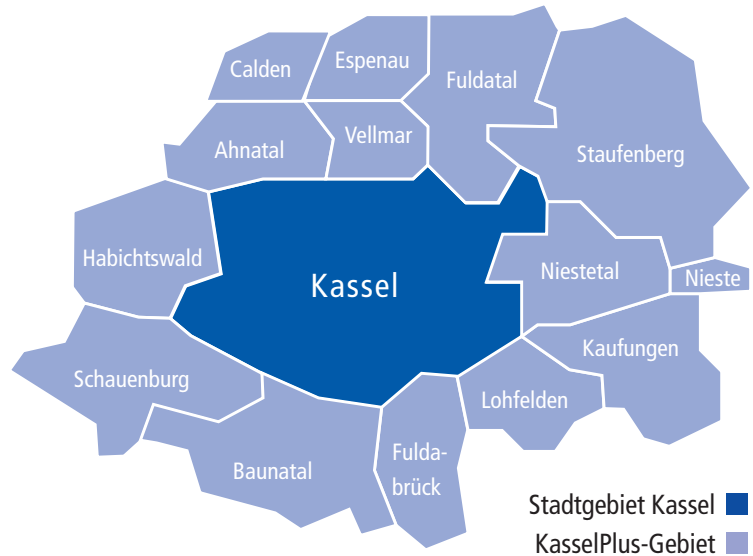

Einzelfahrkarten *single trip tickets*

Stadt Kassel
Kassel City   KasselPlus
Kassel City and suburbs

Kurzstrecke <i>short distance</i> bis zu 4 Haltestellen im Bus- und Tramverkehr, im Eisenbahnverkehr bis zu 3 km <i>up to 4 stops on busses and trams, up to 3 km on train</i>	Einzelfahrkarte <i>single trip ticket</i>	1,60 €	1,60 €
5erTicket <i>5erTicket</i> 5 einfache Fahrten <i>5 one-way trips</i>	Erwachsene <i>adults</i> U 18 (6-17 Jahre) <i>child fare (6-17 years)</i>	à 2,60 € = 13,00 € à 1,40 € = 7,00 €	à 3,30 € = 16,50 € à 1,90 € = 9,50 €
Einzelfahrkarte <i>single trip ticket</i> 1 einfache Fahrt <i>1 one-way trip</i>	Erwachsene <i>adults</i> U 18 (6-17 Jahre) <i>child fare (6-17 years)</i>	2,90 € 1,70 €	3,80 € 2,20 €

Übersicht KasselPlus-Gebiet

i Detaillierte Informationen über weitere attraktive Angebote von NVV und KVG erhalten Sie am kostenlosen ServiceTelefon unter 0800-939-0800 oder im Internet unter www.nvv.de und www.kvg.de.

Tipps

»» Fahrkarten

Fahrkarten außer Jahreskarten erhalten Sie in Bussen, Trams und RegioTrams, bei vielen Vorverkaufsstellen und an Automaten an wichtigen Haltestellen. Jahreskarten können Sie in allen Kundenzentren und im Internet unter www.nvv.de und www.kvg.de bestellen.

»» Alle mitnehmen!

Bei allgemeinen Jahreskarten und 9 Uhr-Jahreskarten (ausgenommen Nordhessenkarte 60plus) ist Montag – Freitag ab 19 Uhr sowie an Wochenenden und Feiertagen ganztags die Mitnahme einer weiteren Person sowie der zum Haushalt gehörenden Kinder unter 18 Jahren möglich.

»» Fahrradmitnahme

Die Fahrradmitnahme ist kostenfrei. Sie kann jedoch ausgeschlossen werden, wenn die Betriebslage dies erfordert.

»» Allen mitgeben!

Allgemeine Jahreskarten und 9 Uhr-Jahreskarten (ausgenommen Nordhessenkarte 60plus) sowie allgemeine Monatskarten und 9 Uhr-Monatskarten sind frei übertragbar, sofern sie nicht personen-gebunden ausgestellt sind.