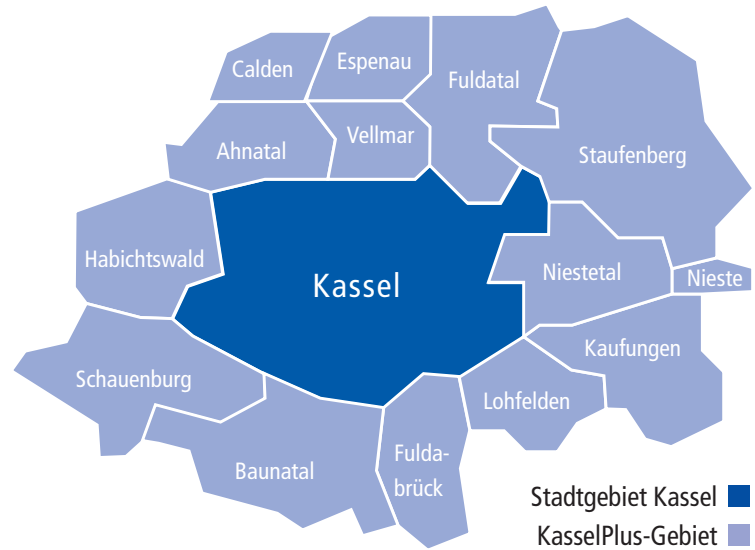

Fahrkarten außer Jahreskarten erhalten Sie in Bussen, Trams und Regio-Trams, bei vielen Vorverkaufsstellen und an Automaten an wichtigen Haltestellen. Jahreskarten können Sie in allen Kundenzentren und im Internet unter www.nvv.de und www.kvg.de bestellen.

Einzelfahrkarten *single trip tickets*

Stadt Kassel Kassel City KasselPlus Kassel City and suburbs

Kurzstrecke <i>short distance</i> bis zu 4 Haltestellen im Bus- und Tramverkehr, im Eisenbahnverkehr bis zu 3 km <i>up to 4 stops on busses and trams, up to 3 km on train</i>	Einzel-fahrkarte <i>single trip ticket</i>	1,60 €	1,60 €
5erTicket <i>5erTicket</i> 5 einfache Fahrten <i>5 one-way trips</i>	Erwachsene <i>adults</i> U 18 (6-17 Jahre) <i>child fare (6-17 years)</i>	à 2,60 € = 13,00 € à 1,30 € = 6,50 €	à 3,30 € = 16,50 € à 1,80 € = 9,00 €
Einzelfahrkarte <i>single trip ticket</i> 1 einfache Fahrt <i>1 one-way trip</i>	Erwachsene <i>adults</i> U 18 (6-17 Jahre) <i>child fare (6-17 years)</i>	2,80 € 1,50 €	3,60 € 2,00 €

Übersicht KasselPlus-Gebiet

Detaillierte Informationen über weitere attraktive Angebote von NVV und KVG erhalten Sie am kostenlosen ServiceTelefon unter 0800-939-0800 oder im Internet unter www.nvv.de und www.kvg.de.

Tipps

»Alle mitnehmen!

Bei allgemeinen Jahreskarten und 9 Uhr-Jahreskarten (ausgenommen Nordhessenkarte 60plus) ist Montag – Freitag ab 19 Uhr sowie an Wochenenden und Feiertagen ganztags die Mitnahme einer weiteren Person sowie der zum Haushalt gehörenden Kinder unter 18 Jahren möglich.

»Fahrradmitnahme

Die Fahrradmitnahme ist kostenfrei. Sie kann jedoch ausgeschlossen werden, wenn die Betriebslage dies erfordert.

»Allen mitgeben!

Allgemeine Jahreskarten und 9 Uhr-Jahreskarten (ausgenommen Nordhessenkarte 60plus) sowie allgemeine Monatskarten und 9 Uhr-Monatskarten sind frei übertragbar, sofern sie nicht personen-gebunden ausgestellt sind.