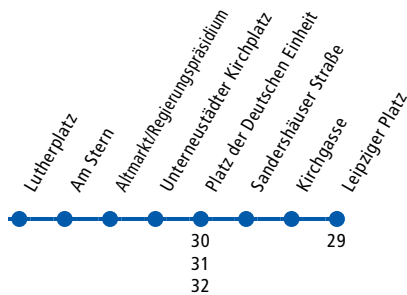

Montag - Freitag