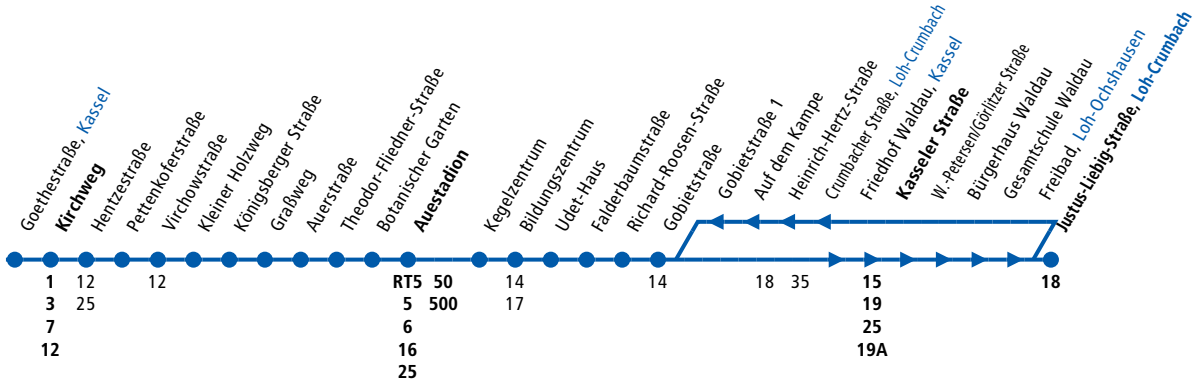

S nur an Schultagen

Linie 27 verkehrt grundsätzlich mit Niederflurfahrzeugen.

Montag - Freitag

Samstag

Anmerkungen	Montag - Freitag	Samstag
<i>Anmerkungen</i>		
Kassel, Ihringshäuser Straße ab	18.10 19.40	6.40 14.40 15.00
Arnimstraße	18.12 19.42	6.42 14.42 15.02
Schule Bossental	18.13 19.43	6.43 14.43 15.03
Rotdornweg	18.14 19.44	6.44 14.44 15.04
Schlehenweg	18.15 19.45	6.45 14.45 15.05
Hörnebachweg	18.16 19.46	6.46 14.46 15.06
Friedhof Wolfsanger	18.17 19.47	6.47 14.47 15.07
Wolfsgraben	18.19 19.49	6.49 14.49 15.09
Am Fasanenhof	18.20 19.50	6.50 14.50 15.10
Kellermannstraße	18.21 19.51	6.51 14.51 15.11
Eisenschmiede	18.22 19.52	6.52 14.52 15.12
Schaumbergstraße	18.23 19.53	6.53 14.53 15.13
Hauptfriedhof	18.25 19.55	6.55 14.55 15.15
Wiener Straße	18.26 19.56	6.56 14.56 15.16
Struthbachweg	18.28 alle 19.58	6.58 alle 14.58 15.18
Marienkrankenhaus	18.30 30 20.00	7.00 30 15.00 15.20
Engelhardstraße	18.32 Min. 20.02	7.02 Min. 15.02 15.22
Zierenberger Straße	18.34 20.04	7.04 15.04 15.24
Jugendherberge	18.36 20.06	7.06 15.06 15.26
Achenbachstraße	18.37 20.07	7.07 15.07 15.27
Friedenskirche	18.38 20.08	7.08 15.08 15.28
Bebelplatz	18.41 20.11	7.11 15.11 15.31
Goethestraße	18.42 20.12	7.12 15.12
Kirchweg	18.44 20.14	7.14 15.14
Hentzestraße	18.45 20.15	7.15 15.15
Virchowstraße	18.47 20.17	7.17 15.17
Kleiner Holzweg	18.49 20.19	7.19 15.19
Graßweg	18.51 20.21	7.21 15.21
Auerstraße	18.52 20.22	7.22 15.22
Theodor-Flechner-Straße	18.53 20.23	7.23 15.23
Botanischer Garten	18.55 20.25	7.25 15.25
Auestadion	18.58 20.28	7.28 15.28
Bildungszentrum		
Udet-Haus		
Richard-Rosen-Straße		
Gobietstraße		
Waldau, Kasseler Straße		
W.-Petersen/Görlitzer Straße		
Gesamtschule Waldau		
Loh-Ochshausen, Freibad		
Loh-Crumbach, Justus-Liebig-Straße an		