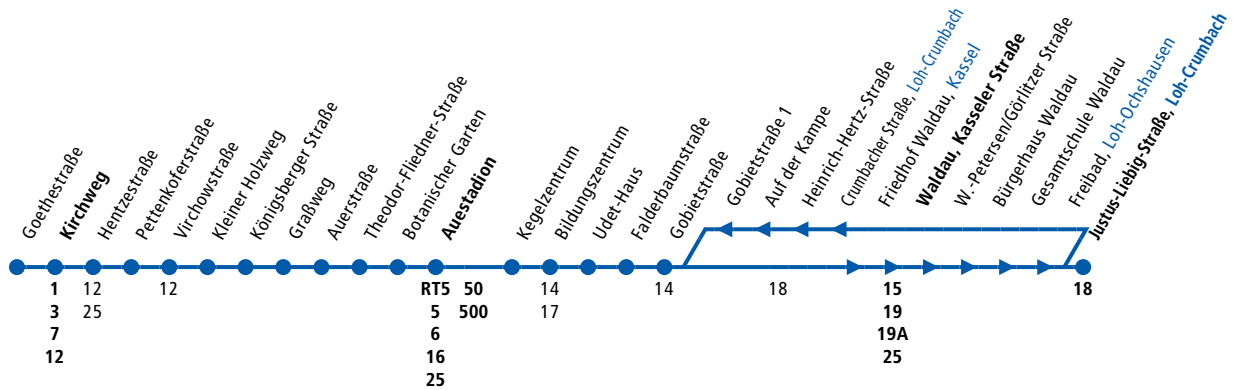

KVG

Montag - Freitag

Anmerkungen											
Anmerkungen											
Loh-Crumbach, Justus-Liebig-Straße ab	5.54	8.24			15.54	18.24					
Crumbacher Straße	5.55	8.25			15.55	18.25					
Kassel, Auf dem Kampe	5.56	8.26			15.56	18.26					
Gobietstraße	5.57	8.27			15.57	18.27					
Richard-Roosen-Straße	5.58	8.28			15.58	18.28					
Udet-Haus	5.59	8.29			15.59	18.29					
Bildungszentrum	6.00	8.30			16.00	18.30					
Auestadion	5.19	6.08	8.38	9.08	15.38	16.08	18.38	19.08	19.38		
Botanischer Garten	5.21	6.10	8.40	9.10	15.40	16.10	18.40	19.10	19.40		
Theodor-Fliedner-Straße	5.22	6.11	8.41	9.11	15.41	16.11	18.41	19.11	19.41		
Auerstraße	5.23	6.12	8.42	9.12	15.42	16.12	18.42	19.12	19.42		
Graßweg	5.24	6.13	8.43	9.13	15.43	16.13	18.43	19.13	19.43		
Kleiner Holzweg	5.26	6.15	8.45	9.15	15.45	16.15	18.45	19.15	19.45		
Virchowstraße	5.28	6.17	8.47	9.17	15.47	16.17	18.47	19.17	19.47		
Hentzestraße	5.31	6.20	8.50	9.20	15.50	16.20	18.50	19.20	19.50		
Kirchweg	5.32	6.21	8.51	9.21	15.51	16.21	18.51	19.21	19.51		
Goethestraße	5.34	6.23	8.53	9.23	15.53	16.23	18.53	19.23	19.53		
Bebelplatz	5.36	6.25	8.55	9.25	15.55	16.25	18.55	19.25	19.55		
Friedenskirche	5.37	6.26	alle	8.56	9.26	15.56	16.26	alle	18.56	19.26	19.56
Achenbachstraße	5.39	6.28	30	8.58	9.28	15.58	16.28	30	18.58	19.28	19.58
Jugendherberge	5.40	6.29	Min.	8.59	9.29	15.59	16.29	Min.	18.59	19.29	19.59
Zierenberger Straße	5.42	6.31		9.01	9.31	16.01	16.31		19.01	19.31	20.01
Engelhardstraße	5.44	6.33		9.03	9.33	alle	16.03	16.33	19.03	19.33	20.03
Döllbachhaus	5.45	6.34		9.04	9.34	30	16.04	16.34	19.04	19.34	20.04
Marienkrankehaus	5.47	6.36		9.06	9.36	Min.	16.06	16.36	19.06	19.36	20.06
Struthbachweg	5.49	6.38		9.08	9.38		16.08	16.38	19.08	19.38	20.08
Wiener Straße	5.50	6.39		9.09	9.39		16.09	16.39	19.09	19.39	20.09
Hauptfriedhof	5.51	6.40		9.10	9.40		16.10	16.40	19.10	19.40	20.10
Schaumburgstraße	5.53	6.42		9.12	9.42		16.12	16.42	19.12	19.42	20.12
Eisenschmiede	5.55	6.44		9.14	9.44		16.14	16.44	19.14	19.44	20.14
Kellermannstraße	5.56	6.45		9.15	9.45		16.15	16.45	19.15	19.45	20.15
Am Fasanenhof	5.57	6.46		9.16	9.46		16.16	16.46	19.16	19.46	20.16
Wolfsgraben	5.59	6.48		9.18	9.48		16.18	16.48	19.18	19.48	20.18
Friedhof Wolfsanger	6.00	6.49		9.19	9.49		16.19	16.49	19.19	19.49	20.19
Hörnebachweg	6.02	6.51		9.21	9.51		16.21	16.51	19.21	19.51	20.21
Schlehenweg	6.03	6.52		9.22	9.52		16.22	16.52	19.22	19.52	20.22
Rotdornweg	6.04	6.53		9.23	9.53		16.23	16.53	19.23	19.53	20.23
Nordfriedhof	6.05	6.54		9.24	9.54		16.24	16.54	19.24	19.54	20.24
Arnimstraße	6.06	6.55		9.25	9.55		16.25	16.55	19.25	19.55	20.25
Ihringshäuser Straße an	6.07	6.56		9.26	9.56		16.26	16.56	19.26	19.56	20.26

Linie 27 verkehrt grundsätzlich mit Niederflurfahrzeugen.