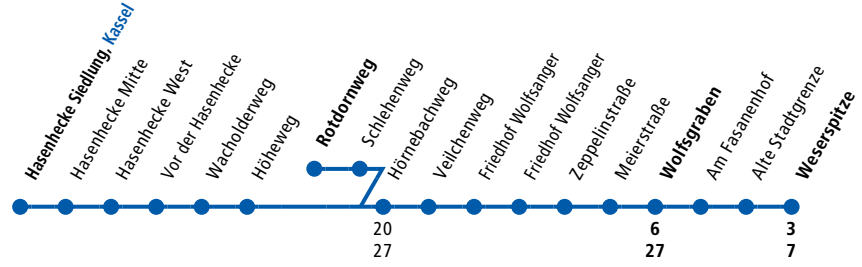

KVG

Samstag

	5	6	7
<i>Fußnoten</i>	☾	☾	☾
Kassel, Hasenhecke Siedlung ab	20	03	33
Hasenhecke Mitte	21	04	34
Hasenhecke West	21	04	34
Vor der Hasenhecke	22	05	35
Wacholderweg	23	06	36
Höheweg	24	07	37
Rotdornweg	26	.	.
Schlehenweg	27	.	.
Hörnebachweg	28	08	38
Veilchenweg	28	08	38
Friedhof Wolfsanger	29	09	39
Zeppelinstraße	29	10	40
Meierstraße	30	11	41
Wolfsgraben	32	13	43
Am Fasanenhof	33		
Alte Stadtgrenze	34		
Weserspitze an	36		

		Samstag	
		5	6
<i>Fußnoten</i>			
Kassel, Weserspitze ab	☎	☎	☎
Alte Stadtgrenze	51		
Am Fasanenhof	52		
Wolfsgraben	53		
Meierstraße	54	15	45
Zeppelinstraße	55	16	46
Friedhof Wolfsanger	57	18	48
Veilchenweg	57	18	48
Hörnebachweg	58	19	49
Schlehenweg	58	20	50
Rotdornweg	.	.	.
Höheweg	.	.	.
Wacholderweg	58	20	50
Vor der Hasenhecke	59	20	50
Hasenhecke West	00	21	51
Hasenhecke Mitte	01	22	52
Hasenhecke Siedlung an	01	23	53
	02	23	53

☎ **AnrufSammelTaxi:**
 (0561) 8102381 -
 Anmeldg. bis 15
 min vor Abfahrt
 erforderlich. AST
 ist zuschlagsfrei.

KVG

(Weserspitze ▶) Wolfsgraben (▶ Rotdornweg) ▶ Hasenhecke

AST

26