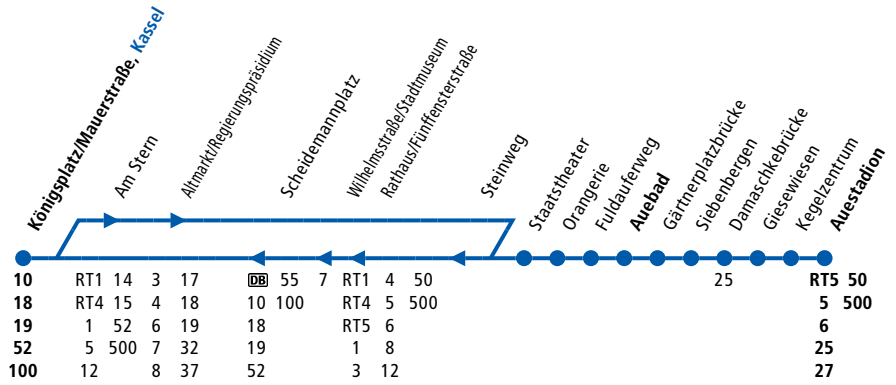

KVG

Montag - Freitag

<i>Anmerkungen</i>									
<i>Anmerkungen</i>									
Kassel, Königsplatz/Mauerstraße ab	8.00								
Am Stern	7.32	8.02							
Altmarkt/Regierungspräsidium	7.34	8.04							
Staatstheater	7.36	8.06							
Orangerie	7.38	8.08							
Fuldaerweg	7.39	8.09	alle						
Auebad	7.41	8.11	30	22.11	22.41	23.11			
Gärtnerplatzbrücke	7.42	8.12	Min.	22.12	22.42	23.12			
Siebenbergen	7.42	8.12		22.12	22.42	23.12			
Damaschkebrücke	7.43	8.13		22.13	22.43	23.13			
Giesewiesen	7.44	8.14		22.14	22.44	23.14			
Kegelzentrum	7.45	8.15		22.15	22.45	23.15			
Auestadion an	7.47	8.17		22.17	22.47	23.17			

Samstag

<i>Anmerkungen</i>									
<i>Anmerkungen</i>									
9.30									
9.32		22.02							
9.34		22.04							
9.36		22.06							
9.38		22.08							
9.39	alle	22.09							
9.41	30	22.11	22.41	23.11					
9.42	Min.	22.12	22.42	23.12					
9.42		22.12	22.42	23.12					
9.43		22.13	22.43	23.13					
9.44		22.14	22.44	23.14					
9.45		22.15	22.45	23.15					
9.47		22.17	22.47	23.17					