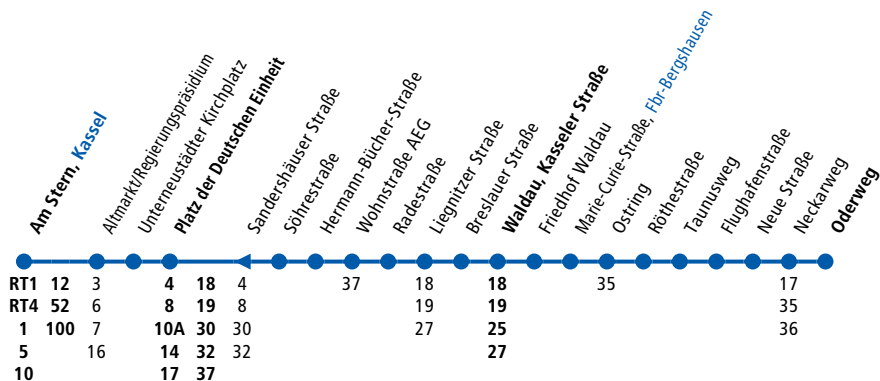

KVG

Montag - Freitag

Anmerkungen

Anmerkungen

Kassel, Am Stern ab	13.14	17.14
Altmarkt/Regierungspräsidium	13.16	17.16
Platz der Deutschen Einheit	13.19	17.19
Söhrestraße	13.21	17.21
Hermann-Bücher-Straße	13.22	17.22
Wohnstraße AEG	13.23	17.23
Radestraße	13.24	17.24
Liegnitzer Straße	13.25	alle 17.25
Breslauer Straße	13.26	30 17.26
Waldau, Kasseler Straße	13.27	Min. 17.27
Fbr-Bergshausen, Marie-Curie-Straße	13.31	17.31
Ostring	13.33	17.33
Röthestraße	13.34	17.34
Flughafenstraße	13.36	17.36
Neue Straße	13.37	17.37
Neckarweg	13.38	17.38
Oderweg an	13.39	17.39

Montag - Freitag

Anmerkungen

Anmerkungen

Fbr-Bergshausen, Oderweg ab		6.32	8.32
Neckarweg		6.34	8.34
Neue Straße		6.35	8.35
Flughafenstraße		6.36	8.36
Röthestraße		6.39	8.39
Ostring		6.40	8.40
Marie-Curie-Straße		6.42	8.42
Kassel, Waldau, Kasseler Straße	5.46	6.16	6.46 alle 8.46
Breslauer Straße	5.47	6.17	6.47 30 8.47
Liegnitzer Straße	5.48	6.18	6.48 Min. 8.48
Radestraße	5.49	6.19	6.49 8.49
Wohnstraße AEG	5.50	6.20	6.50 8.50
Hermann-Bücher-Straße	5.51	6.21	6.51 8.51
Söhrestraße	5.52	6.22	6.52 8.52
Sandershäuser Straße	5.54	6.24	6.54 8.54
Platz der Deutschen Einheit	5.55	6.25	6.55 8.55
Altmarkt/Regierungspräsidium	5.58	6.28	6.58 8.58
Am Stern an	6.00	6.30	7.00 9.00

Die Linie verkehrt grundsätzlich mit Niederflurfahrzeugen.