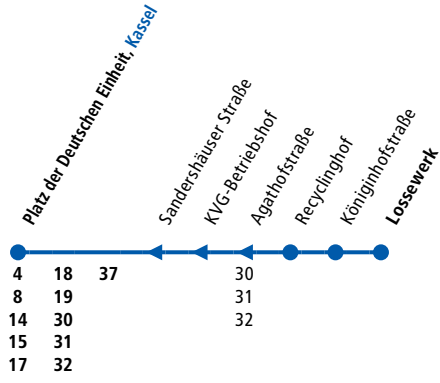

KVG

	Montag - Freitag			Samstag		Sonn- und Feiertag		
<i>Anmerkungen</i>								
<i>Anmerkungen</i>	☰	☰	☰	☰	☰	☰	☰	☰
Kassel, Platz der Deutschen Einheit ab	5.30	6.00	21.23	5.23	21.23	5.23	13.23	21.23
Recyclinghof	5.33	6.03	21.26	5.26	21.26	5.26	13.26	21.26
Königinhofstraße	5.34	6.04	21.27	5.27	21.27	5.27	13.27	21.27
Lossewerk an	5.35	6.05	21.28	5.28	21.28	5.28	13.28	21.28

	Montag - Freitag			Samstag		Sonn- und Feiertag		
<i>Anmerkungen</i>								
<i>Anmerkungen</i>	☰			☰		☰	☰	☰
Lossewerk ab	22.25			22.25		6.25	14.25	22.25
Königinhofstraße	22.26			22.26		6.26	14.26	22.26
Recyclinghof	22.27			22.27		6.27	14.27	22.27
Kassel, Agathofstraße	22.28			22.28		6.28	14.28	22.28
KVG-Betriebshof	22.29			22.29		6.29	14.29	22.29
Sandershäuser Straße	22.30			22.30		6.30	14.30	22.30
Platz der Deutschen Einheit an	22.31			22.31		6.31	14.31	22.31