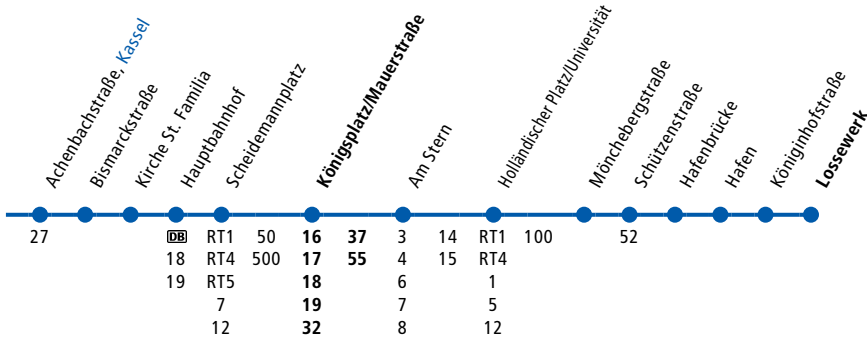

Montag - Freitag

Samstag

Anmerkungen	Montag - Freitag					Samstag								
<i>Anmerkungen</i>														
Kassel, Rasenallee ab	19.13	19.44	20.14	20.44		5.37	7.37	8.13	14.13	14.43	15.13	15.43		
Sonnenhang	19.14	19.45	20.15	20.45		5.38	7.38	8.14	14.14	14.44	15.14	15.44		
Blindenheim	19.15	19.46	20.16	20.46		5.39	7.39	8.15	14.15	14.45	15.15	15.45		
Reiherweg	19.16	19.47	20.17	20.47		5.40	7.40	8.16	14.16	14.46	15.16	15.46		
Sperberweg	19.17	19.48	20.18	20.48		5.41	7.41	8.17	14.17	14.47	15.17	15.47		
Freibad Harleshausen	19.18	19.49	20.19	20.49		5.42	7.42	8.18	14.18	14.48	15.18	15.48		
Harleshausen Mitte	19.20	19.59	20.19	20.49		5.42	7.42	8.20	14.20	14.50	15.20	15.50		
Karlshafener Straße	19.21	19.50	20.20	20.50	0.04	5.43	7.43	8.21	14.21	14.51	15.21	15.51		
Ahnatalstraße an	19.23	19.51	20.21	20.51	0.05	5.44	7.44	8.23	14.23	14.53	15.23	15.53		
Ahnatalstraße ab	19.23	19.51	20.21	20.51	0.05	5.44	7.44	8.23	14.23	14.53	15.23	15.53		
Todenhäuser Straße	19.24	19.52	20.22	20.52	0.06	5.45	7.45	8.24	14.24	14.54	15.24	15.54		
Riedelstraße	19.25	19.53	20.23	20.53	0.07	5.46	7.46	8.25	14.25	14.55	15.25	15.55		
Harleshäuser Straße	19.26	19.54	20.24	20.54	0.08	5.47	7.47	8.26	14.26	14.56	15.26	15.56		
Teichstraße an	19.28	19.55	20.25	20.55	0.09	5.48	7.48	8.28	14.28	14.58	15.28	15.58		
Teichstraße ab	19.30	19.55	20.25	20.55	0.09	5.48	alle	7.48	8.30	alle	14.30	15.00	15.28	15.58
Breitscheidstraße	19.31	19.56	20.26	20.56	0.10	5.49	30	7.49	8.31	30	14.31	15.01	15.29	15.59
Malsburgstraße	19.33	19.57	20.27	20.57	0.11	5.50	Min.	7.50	8.33	Min.	14.33	15.03	15.31	16.01
Achenbachstraße	19.34	19.58	20.28	20.58	0.12	5.51	7.51	8.34	14.34	15.04	15.32	16.02		
Bismarckstraße	19.36	19.59	20.29	20.59	0.13	5.52	7.52	8.36	14.36	15.06	15.34	16.04		
Kirche St. Familia	19.37	20.00	20.30	21.00	0.14	5.53	7.53	8.37	14.37	15.07	15.35	16.05		
Hauptbahnhof	19.38	20.01	20.31	21.01	0.15	5.54	7.54	8.38	14.38	15.08	15.36	16.06		
Scheidemannplatz	19.39	20.02	20.32	21.02	0.16	5.55	7.55	8.39	14.39	15.09	15.37	16.07		
Königsplatz/Mauerstraße an	19.41	20.04	20.34	21.04	0.18	5.57	7.57	8.41	14.41	15.11	15.39	16.09		
Königsplatz/Mauerstraße ab	19.41	20.04	20.34	21.04		6.00	8.00	8.41	14.41					
Am Stern	19.43	20.06	20.36	21.06		6.02	8.02	8.43	14.43					
Holländischer Platz/Universität	19.45	20.07	20.37	21.07		6.03	8.03	8.45	14.45					
Mönchebergstraße	19.47	20.07	20.37	21.07		6.03	8.03	8.47	14.47					
Schützenstraße	19.48	20.08	20.38	21.08		6.04	8.04	8.48	14.48					
Hafendbrücke	19.50	20.10	20.40	21.10		6.06	8.06	8.50	14.50					
Hafen	19.51	20.11	20.41	21.11		6.07	8.07	8.51	14.51					
Königshofstraße						6.08	8.08	8.52	14.52					
Lossewerk an						6.09	8.09	8.53	14.53					

KVG

Rasenallee ▶ Ahnatalstraße ▶ Teichstraße ▶
Königsplatz/Mauerstraße ▶ Holländischer Platz ▶ Lossewerk